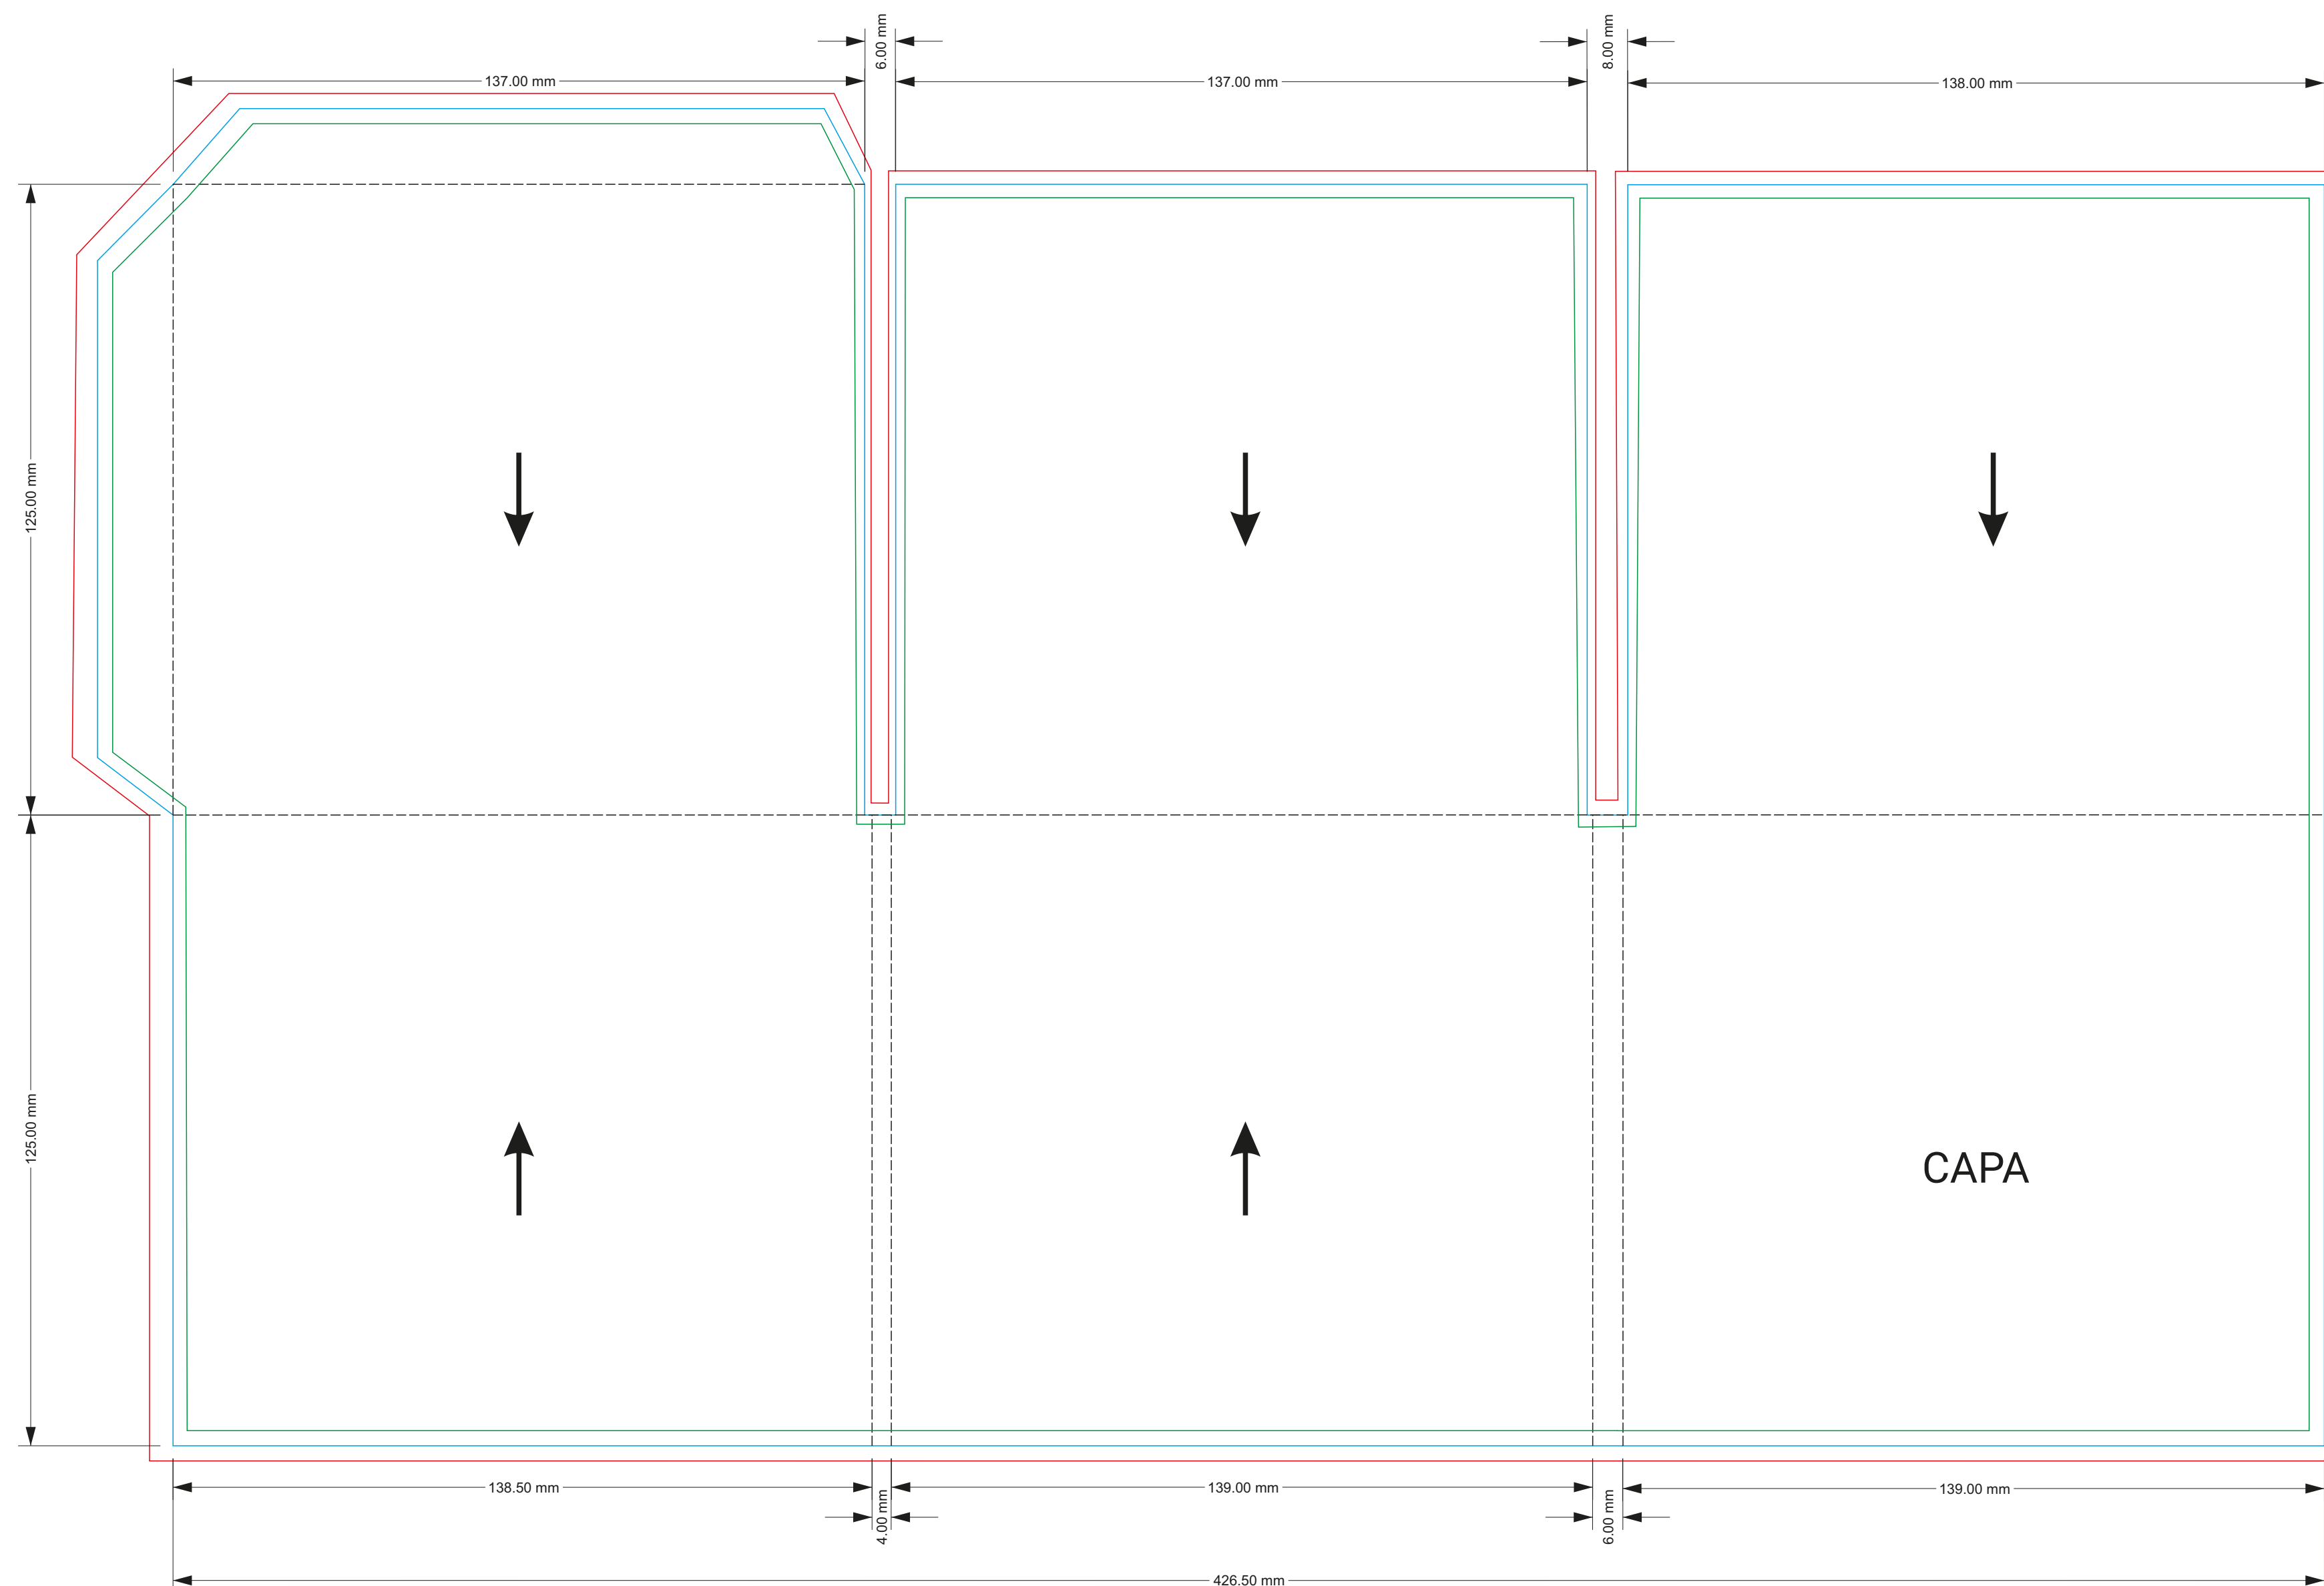

DIFILE 3 ABAS (com bolsa)

FÁBRICA

Rua da Charneca, 185, Armz. 3C
Carreira de Água
2400-016 - LEIRIA

244 872 805

geral@mastercd.pt

www.mastercd.pt

COMERCIAL

934 409 574

celia.rodrigues@mastercd.pt

ATENÇÃO: Ficheiros para impressão em formato CMYK, com resolução mínima de 300 dpi.
Devem ser enviados em PDF, convertido em curvas (outlines).

LEGENDA

— bleed (sangramento)

— área de segurança

— área de corte

- - - dobra