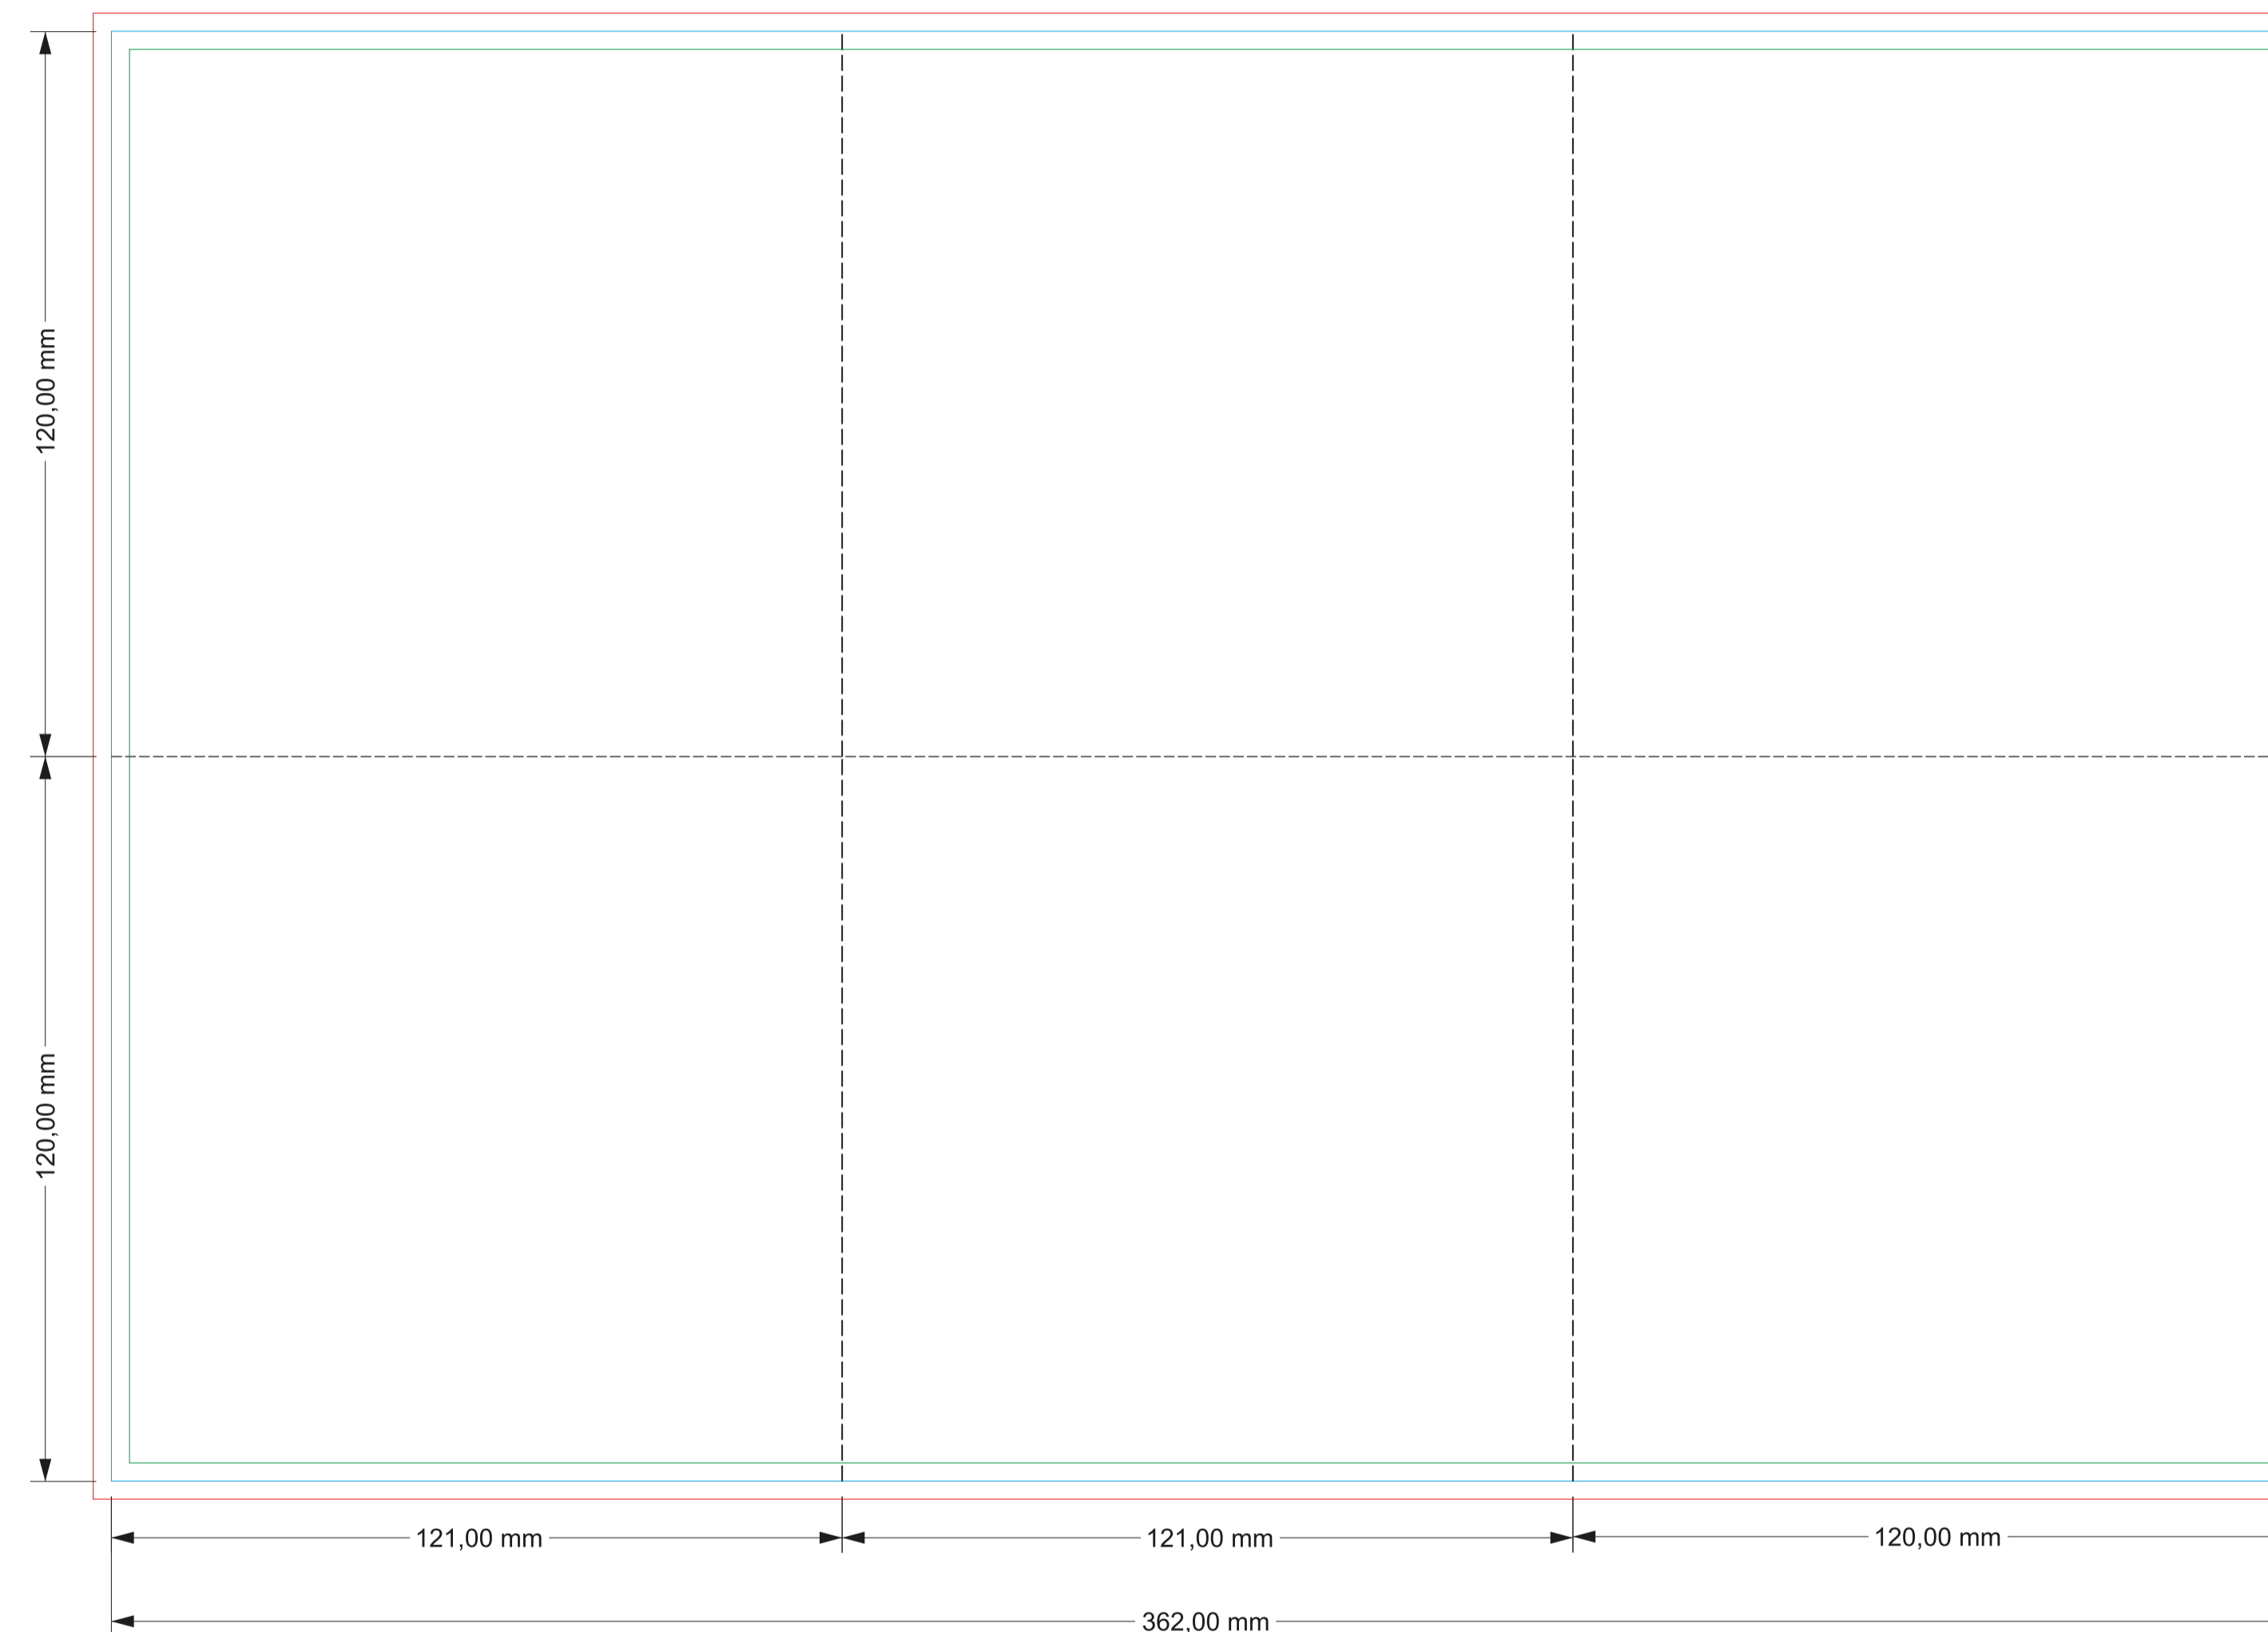

LIVRO 3P2D

FÁBRICA

Rua da Charneca, 185, Armz. 3C
Carreira de Água
2400-016 - LEIRIA

244 872 805
geral@mastercd.pt
www.mastercd.pt

COMERCIAL

934 409 574
celia.rodrigues@mastercd.pt

ATENÇÃO: Ficheiros para impressão em formato CMYK, com resolução mínima de 300 dpi.
Devem ser enviados em PDF, convertido em curvas (outlines).

LEGENDA

— bleed (sangramento)

— área de segurança

— área de corte

- - - dobra

LIVRO 3P2D

FÁBRICA

Rua da Charneca, 185, Armz. 3C
Carreira de Água
2400-016 - LEIRIA

— área de segurança

— área de corte

- - - dobra

ATENÇÃO: Ficheiros para impressão em formato CMYK, com resolução mínima de 300 dpi.