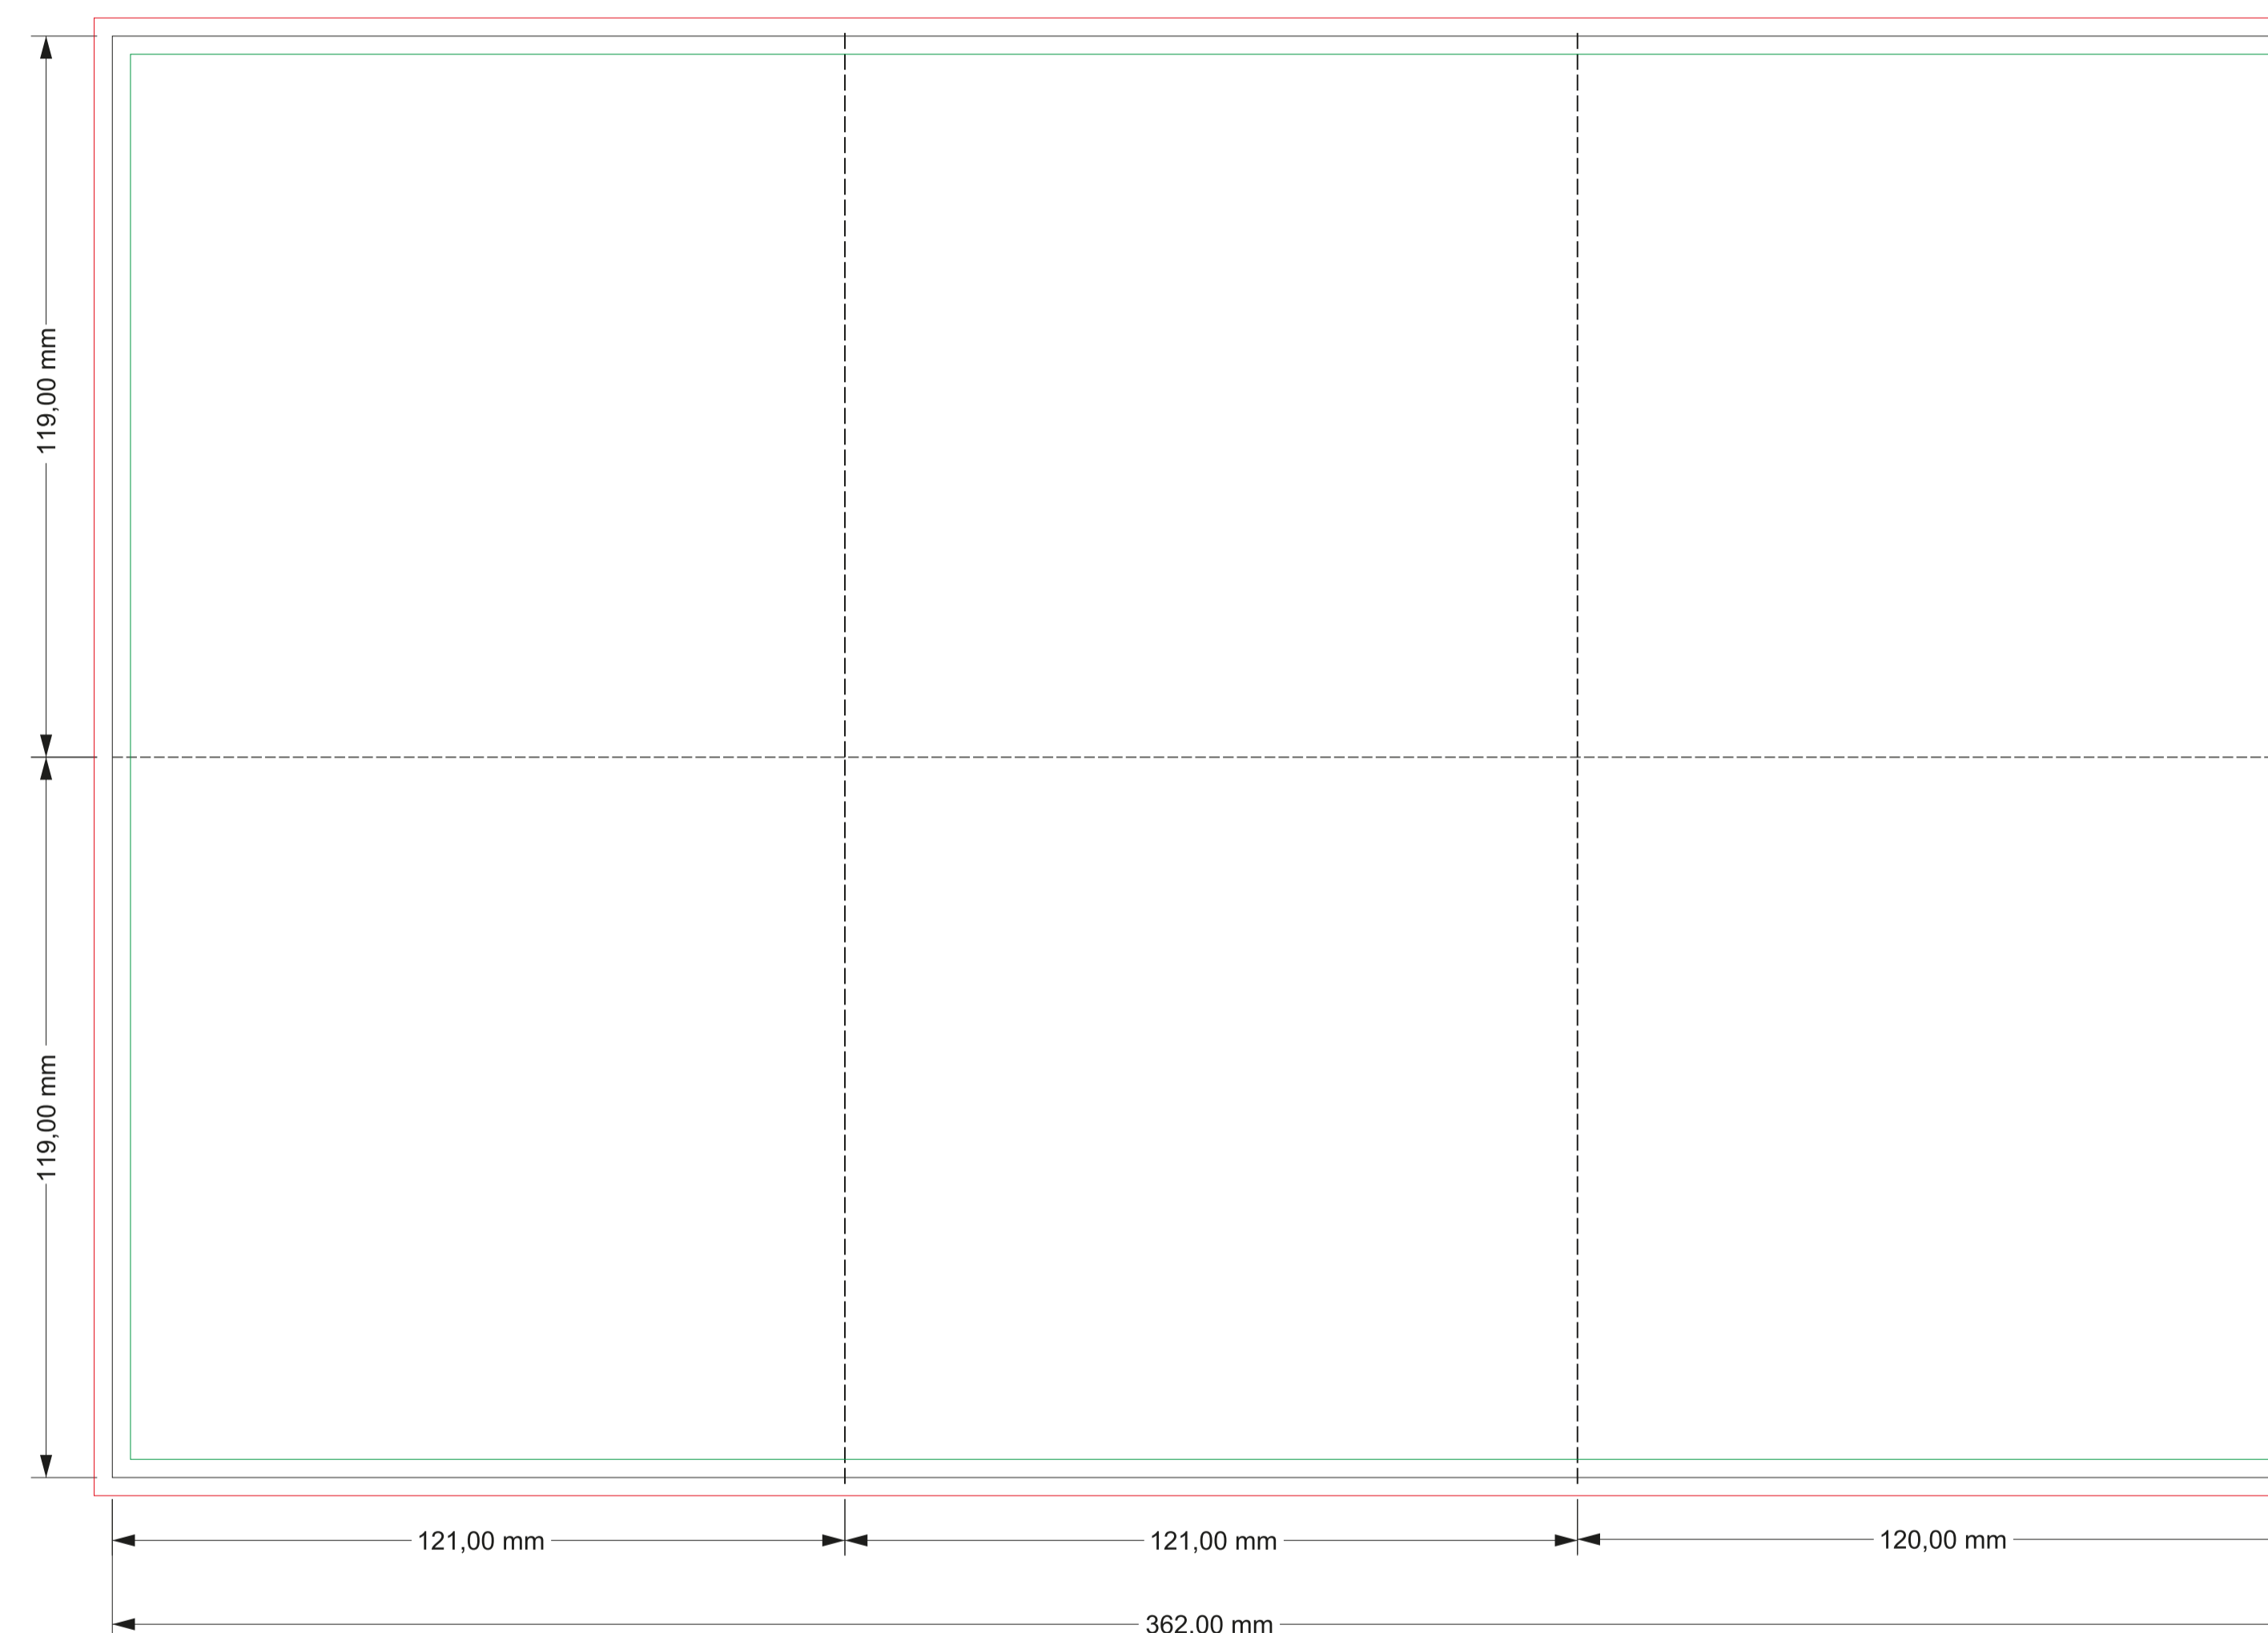

LIVRO 3P2D

FÁBRICA

Rua da Charneca, 185, Armz. 3C
Carreira de Água
2400-016 - LEIRIA

244 872 805

geral@mastercd.pt

www.mastercd.pt

COMERCIAL

934 409 574

celia.rodrigues@mastercd.pt

LEGENDA

— bleed (sangramento)

— área de segurança

— área de corte

- - - dobra

ATENÇÃO: Ficheiros para impressão em formato CMYK, com resolução mínima de 300 dpi.