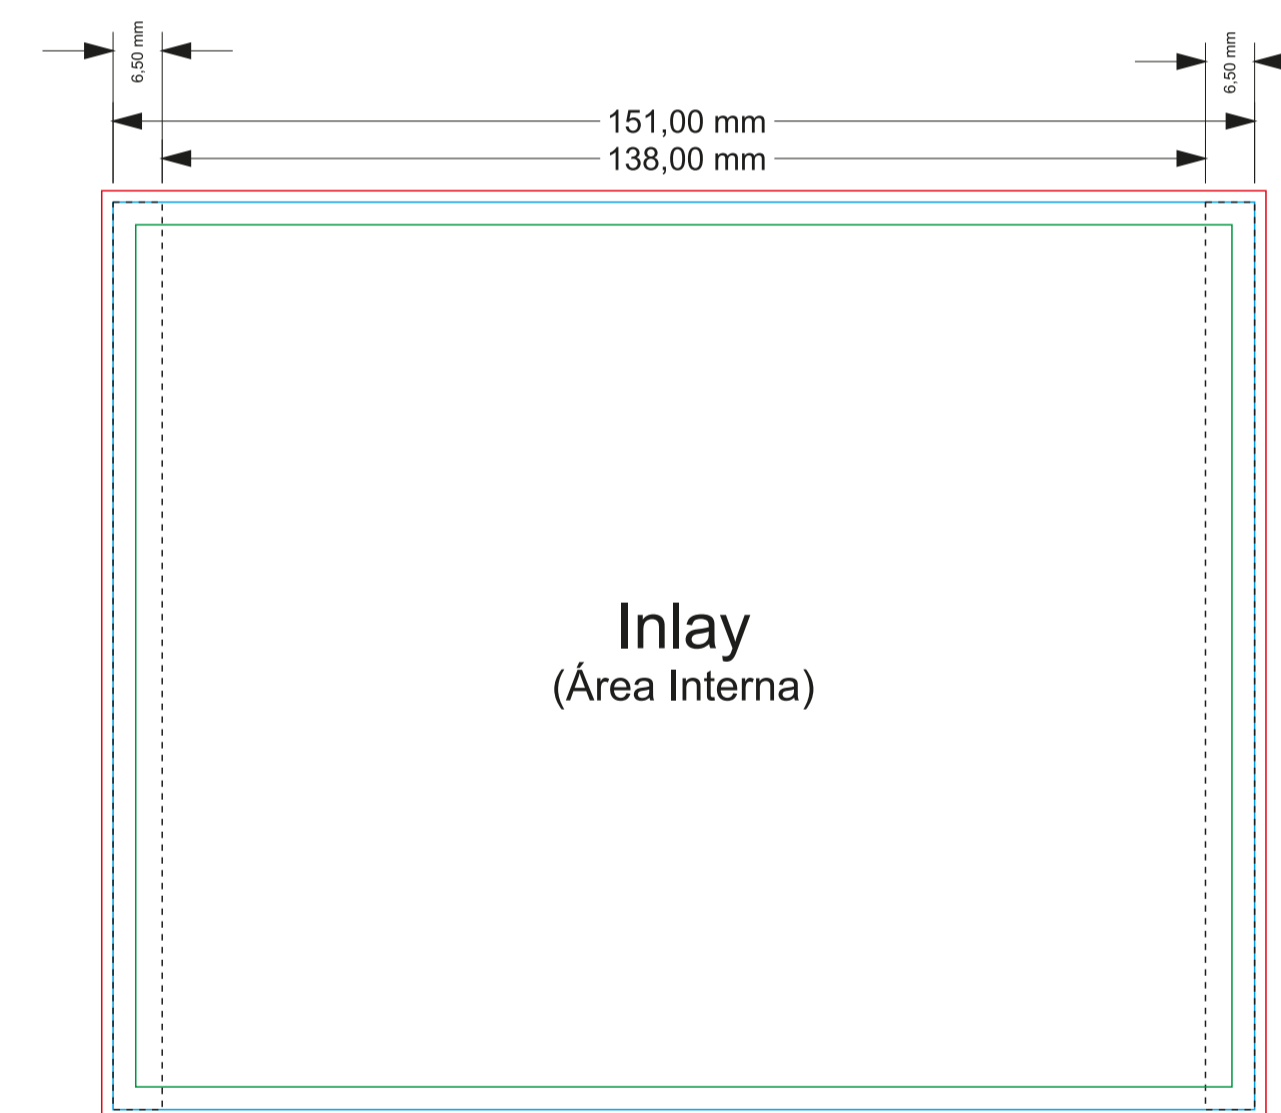

Monofolha e Inlay (Jewel Box)

FÁBRICA

Rua da Charneca, 185, Armz. 3C
Carreira de Água
2400-016 - LEIRIA

244 872 805

geral@mastercd.pt

www.mastercd.pt

COMERCIAL

934 409 574

celia.rodrigues@mastercd.pt

ATENÇÃO: Ficheiros para impressão em formato CMYK, com resolução mínima de 300 dpi.
Devem ser enviados em PDF, convertido em curvas (outlines).

LEGENDA

— bleed (sangramento)

— área de segurança

— área de corte

- - - dobra