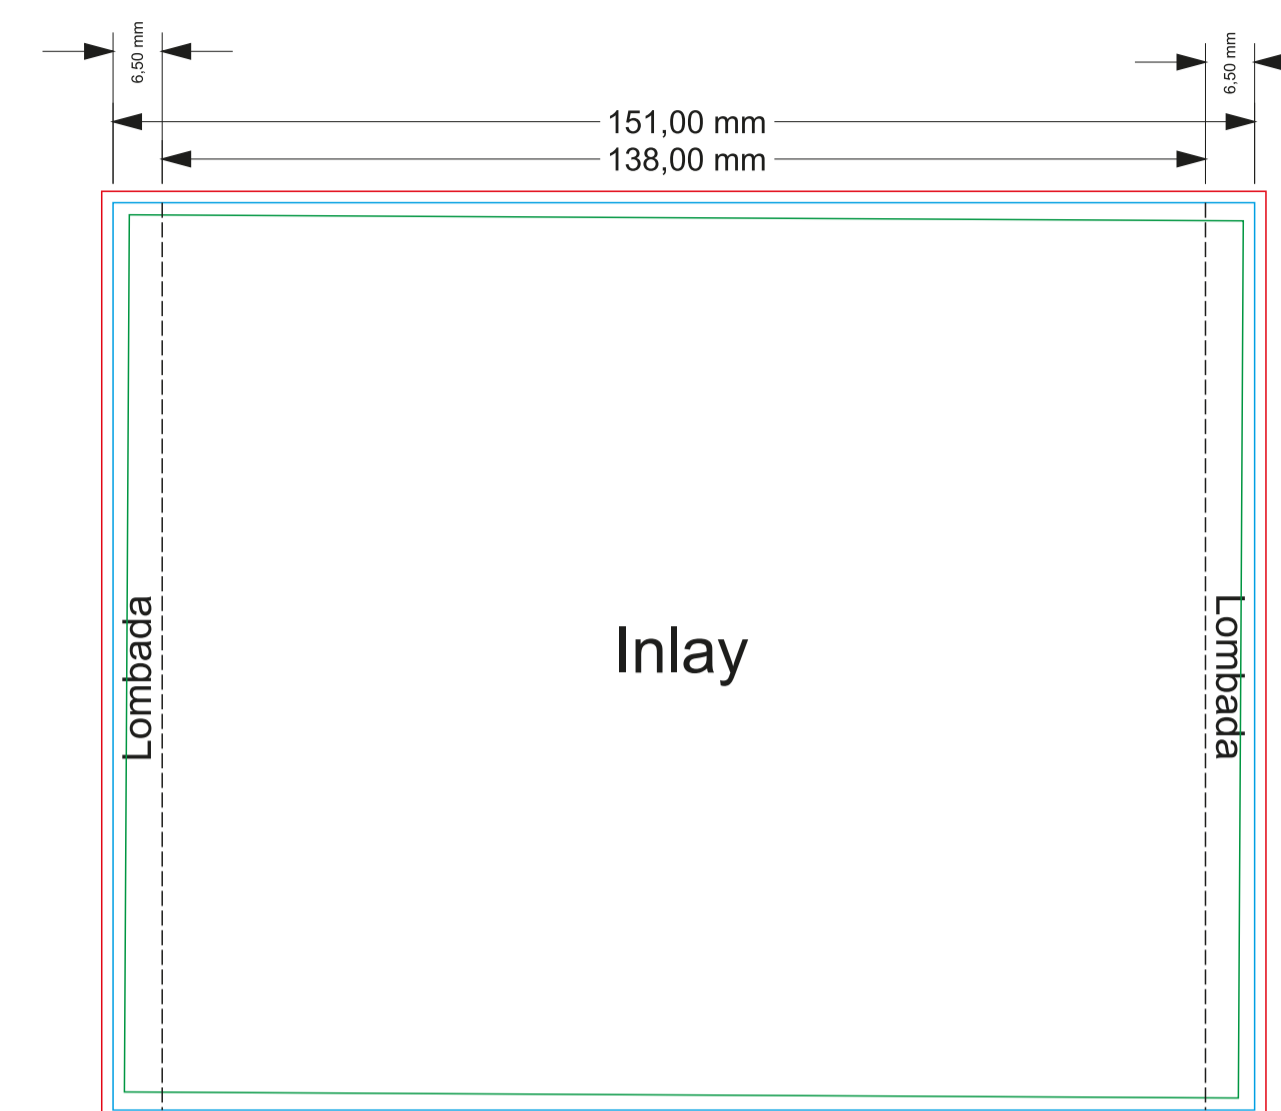

Monofolha e Inlay (Jewel Box)

FÁBRICA

Rua da Charneca, 185, Armz. 3C
Carreira de Água
2400-016 - LEIRIA

244 872 805

geral@mastercd.pt

www.mastercd.pt

COMERCIAL

934 409 574

celia.rodrigues@mastercd.pt

ATENÇÃO: Ficheiros para impressão em formato CMYK, com resolução mínima de 300 dpi.
Devem ser enviados em PDF, convertido em curvas (outlines).

LEGENDA

— bleed (sangramento)

— área de segurança

— área de corte

- - - dobra