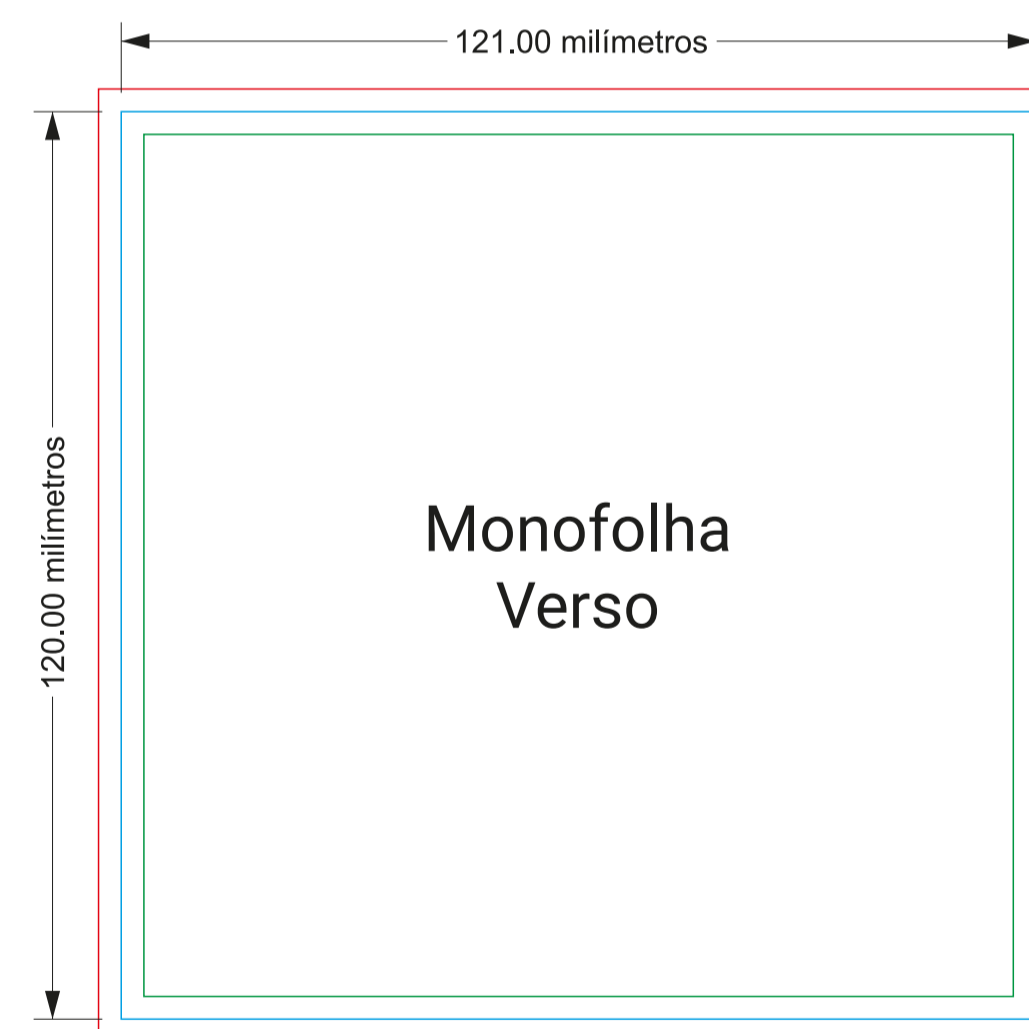

Monofolha e Inlay (Jewel Box)

FÁBRICA

Rua da Charneca, 185, Armz. 3C
Carreira de Água
2400-016 - LEIRIA

244 872 805

geral@mastercd.pt

www.mastercd.pt

COMERCIAL

934 409 574

celia.rodrigues@mastercd.pt

ATENÇÃO: Ficheiros para impressão em formato CMYK, com resolução mínima de 300 dpi.
Devem ser enviados em PDF, convertido em curvas (outlines).

LEGENDA

— bleed (sangramento)

— área de segurança

— área de corte

- - - dobra