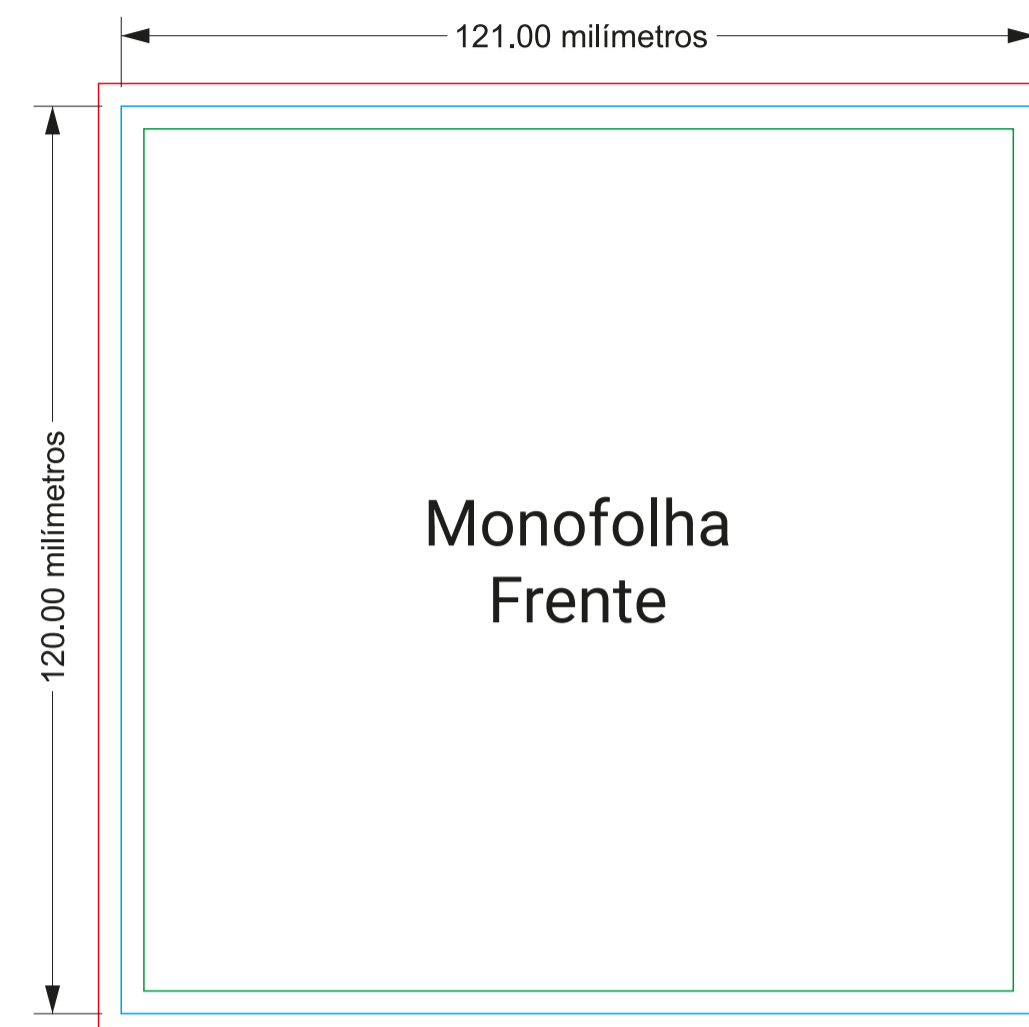

Monofolha e Inlay (Jewel Box)

FÁBRICA

Rua da Charneca, 185, Armz. 3C
Carreira de Água
2400-016 - LEIRIA

244 872 805

geral@mastercd.pt

www.mastercd.pt

COMERCIAL

934 409 574

celia.rodrigues@mastercd.pt

ATENÇÃO: Ficheiros para impressão em formato CMYK, com resolução mínima de 300 dpi.
Devem ser enviados em PDF, convertido em curvas (outlines).

LEGENDA

— bleed (sangramento)

— área de segurança

— área de corte

- - - dobra