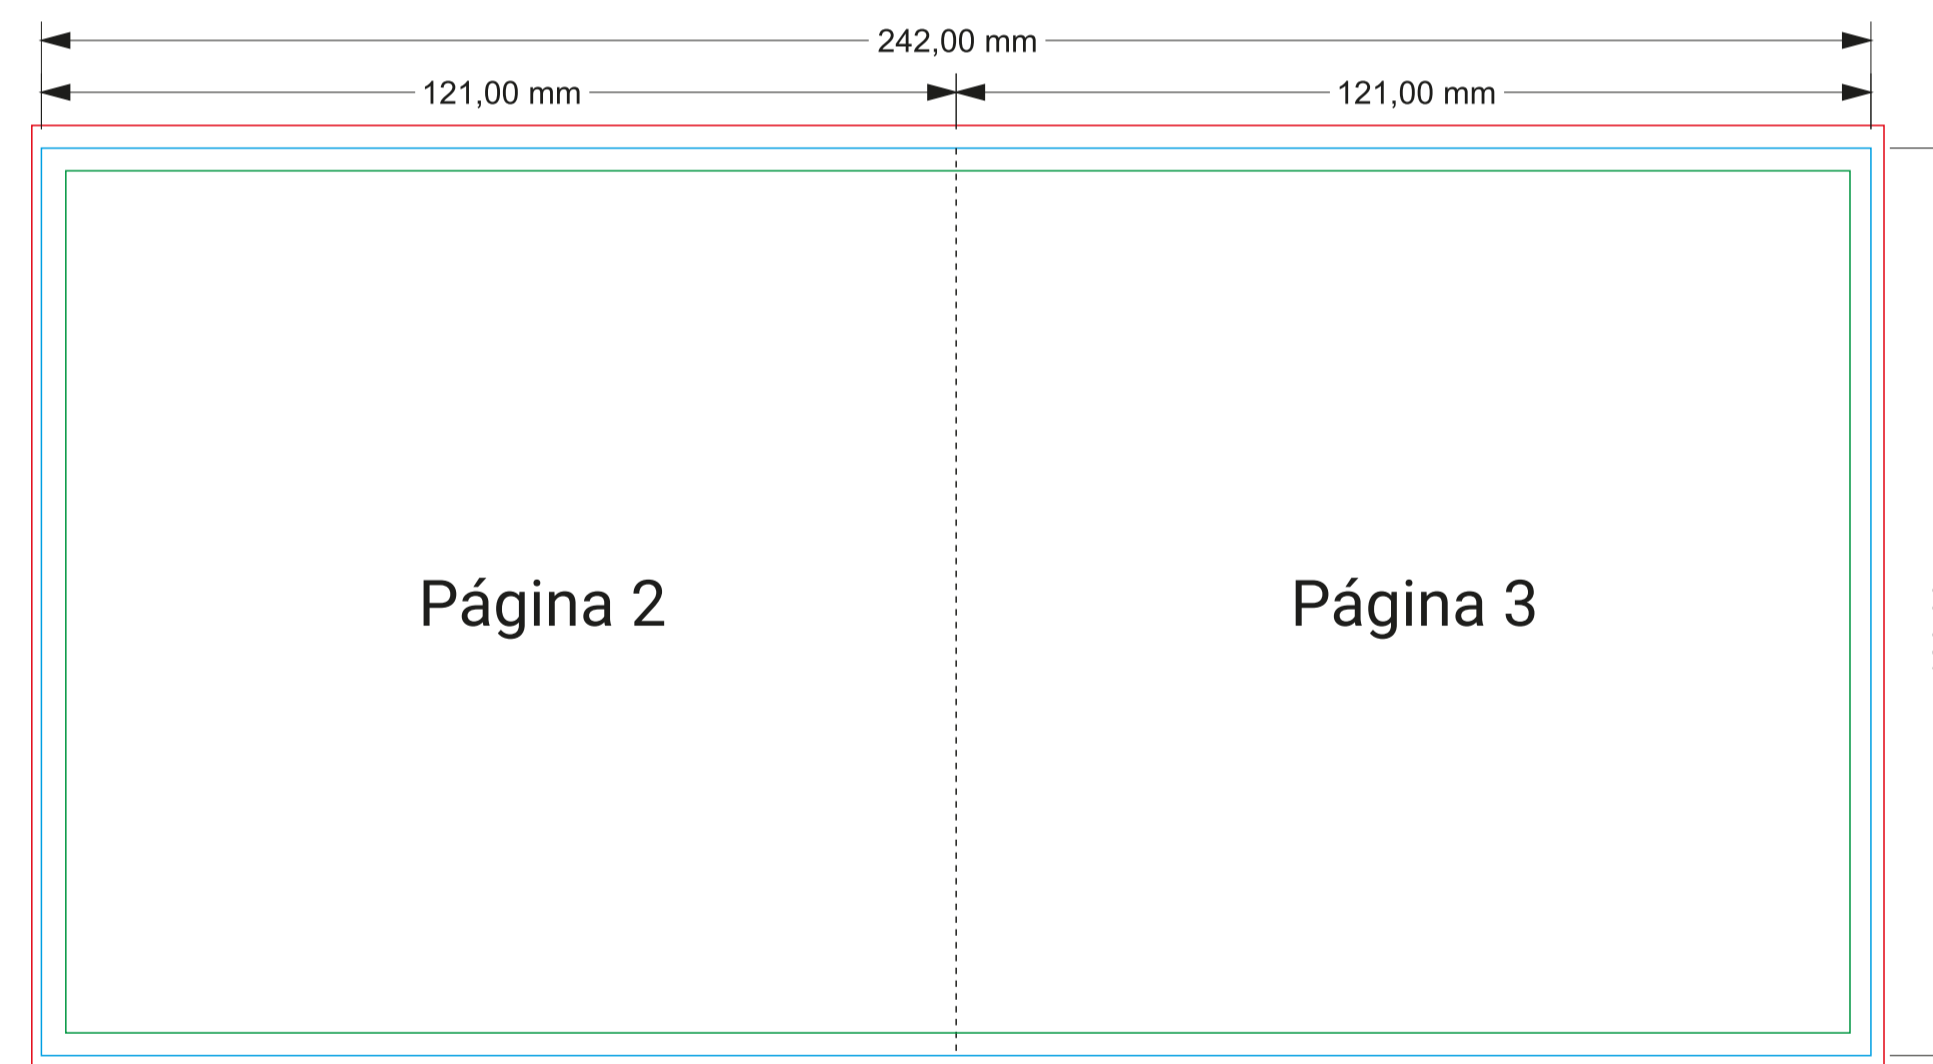

Livro e Inlay (Jewel Box)

FÁBRICA

Rua da Charneca, 185, Armz. 3C
Carreira de Água
2400-016 - LEIRIA

244 872 805

geral@mastercd.pt

www.mastercd.pt

COMERCIAL

934 409 574

celia.rodrigues@mastercd.pt

ATENÇÃO: Ficheiros para impressão em formato CMYK, com resolução mínima de 300 dpi.
Devem ser enviados em PDF, convertido em curvas (outlines).

LEGENDA

— bleed (sangramento)

— área de segurança

— área de corte

- - - dobra