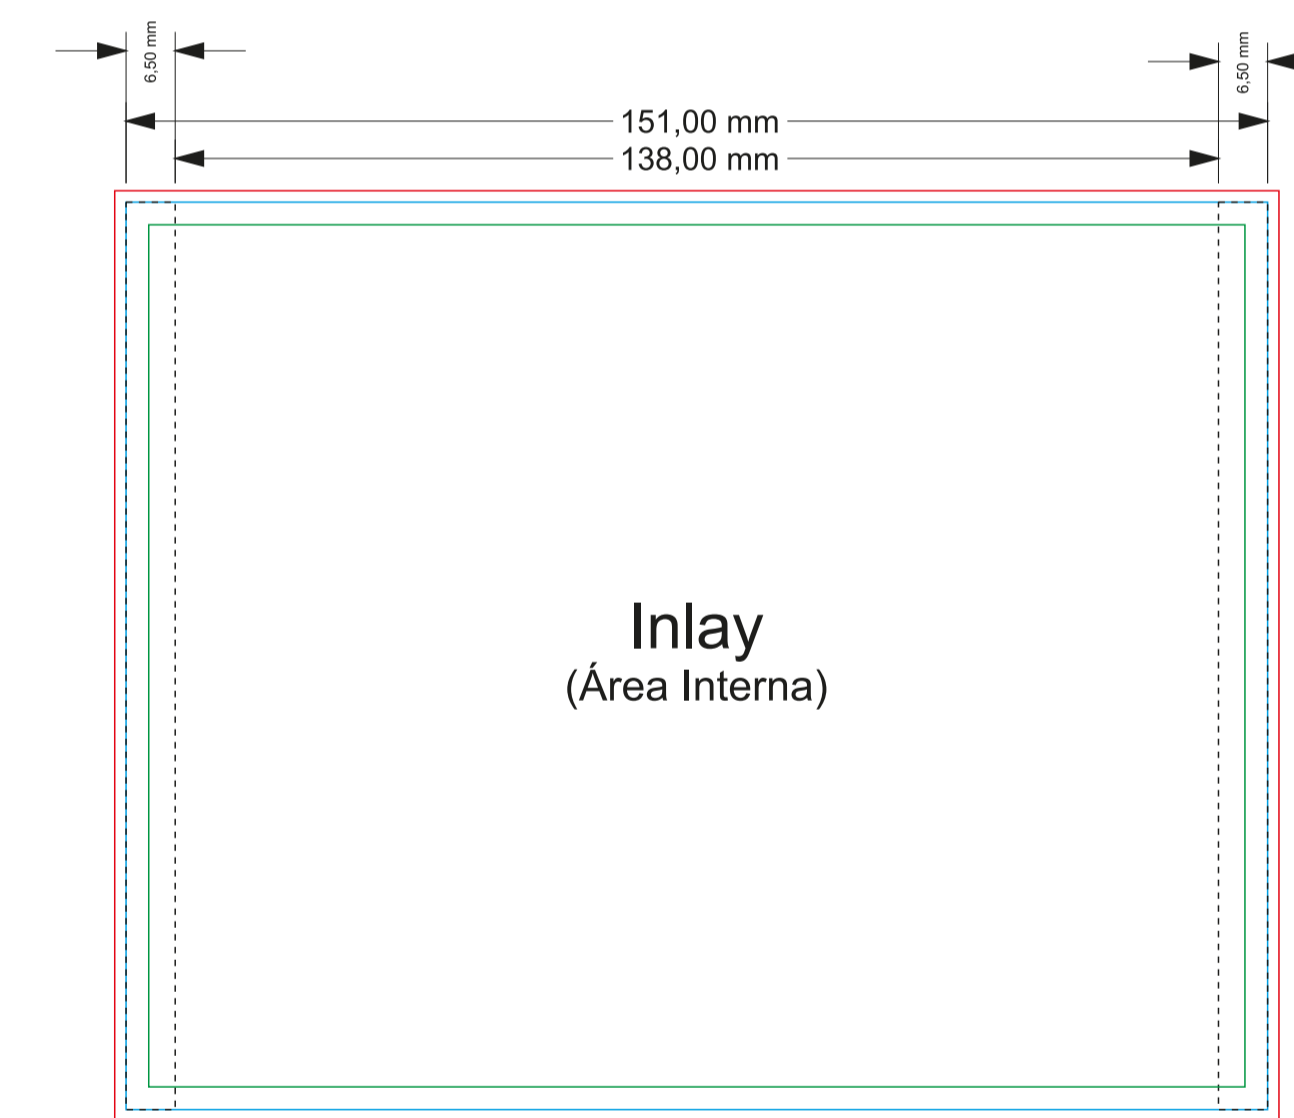

# Livro e Inlay (Jewel Box)

## FÁBRICA

Rua da Charneca, 185, Armz. 3C  
Carreira de Água  
2400-016 - LEIRIA

244 872 805

geral@mastercd.pt

www.mastercd.pt

## COMERCIAL

934 409 574

celia.rodrigues@mastercd.pt

**ATENÇÃO:** Ficheiros para impressão em formato CMYK, com resolução mínima de 300 dpi.  
Devem ser enviados em PDF, convertido em curvas (outlines).

## LEGENDA

— bleed (sangramento)

— área de segurança

— área de corte

- - - dobra