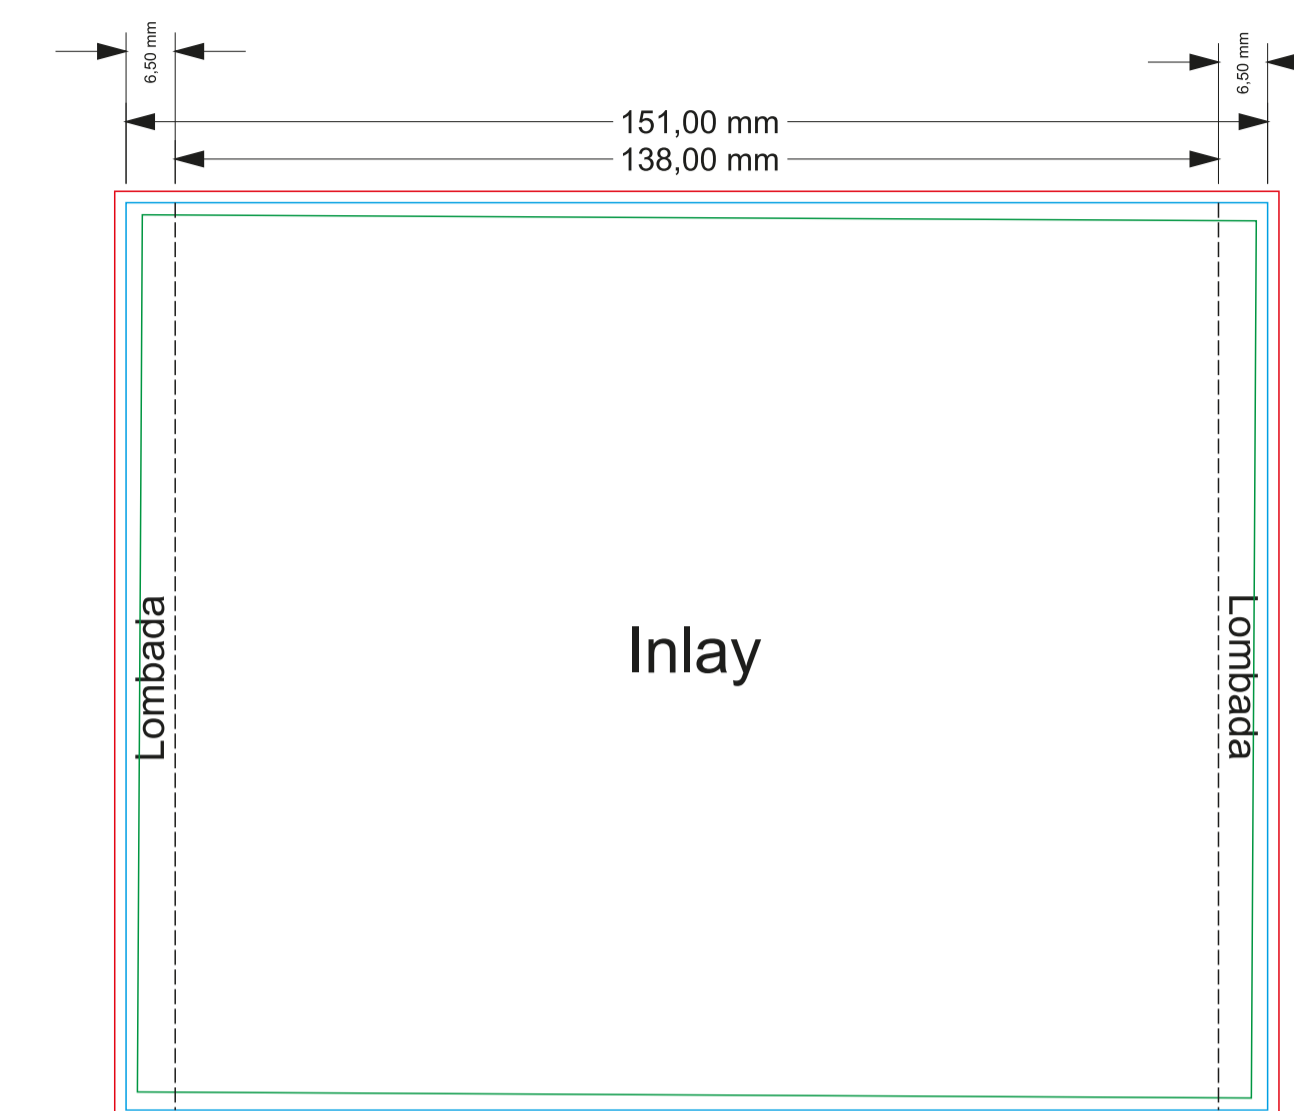

## FÁBRICA

Rua da Charneca, 185, Armz. 3C  
Carreira de Água  
2400-016 - LEIRIA

244 872 805

geral@mastercd.pt

www.mastercd.pt

## LEGENDA

— bleed (sangramento)

— área de segurança

— área de corte

- - - dobra