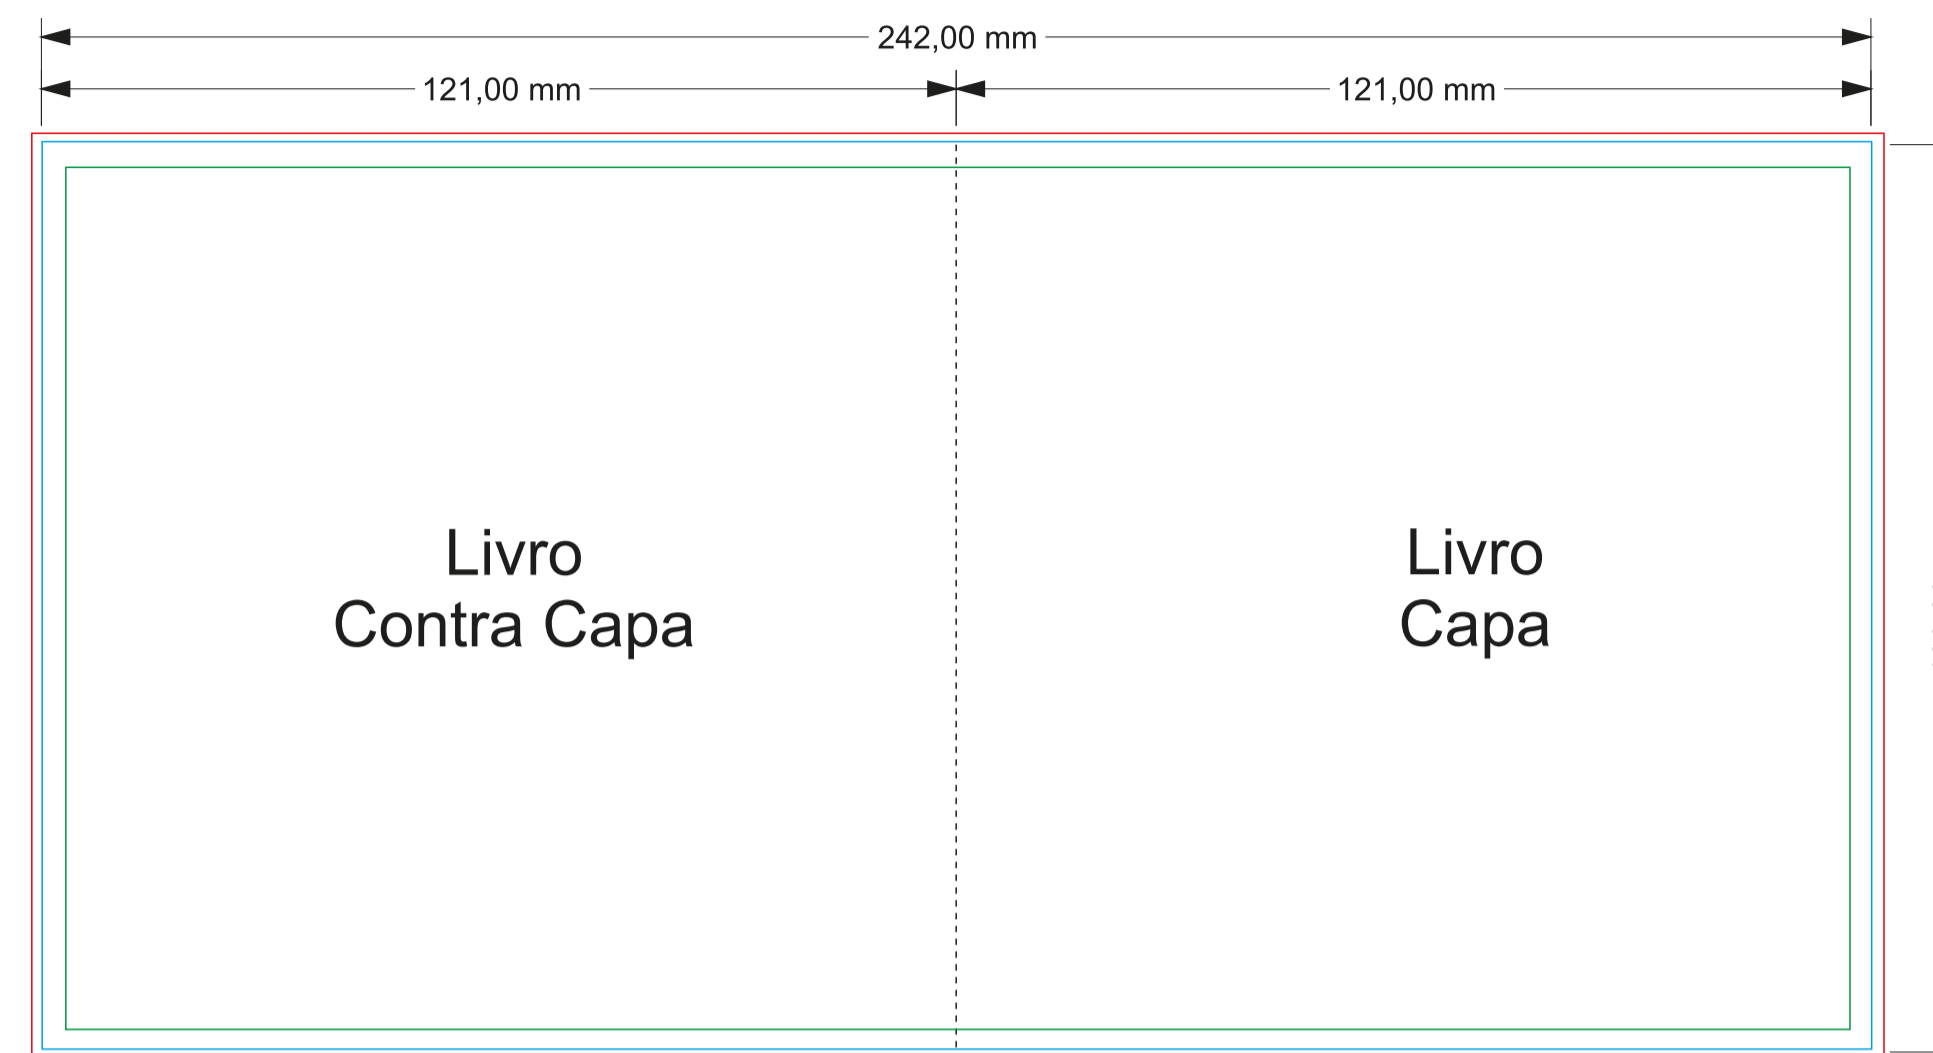

## FÁBRICA

Rua da Charneca, 185, Armz. 3C  
Carreira de Água  
2400-016 - LEIRIA

244 872 805

geral@mastercd.pt

www.mastercd.pt

## COMERCIAL

934 409 574

celia.rodrigues@mastercd.pt

**ATENÇÃO:** Ficheiros para impressão em formato CMYK, com resolução mínima de 300 dpi.  
Devem ser enviados em PDF, convertido em curvas (outlines).

## LEGENDA

— bleed (sangramento)

— área de segurança

— área de corte

- - - dobra