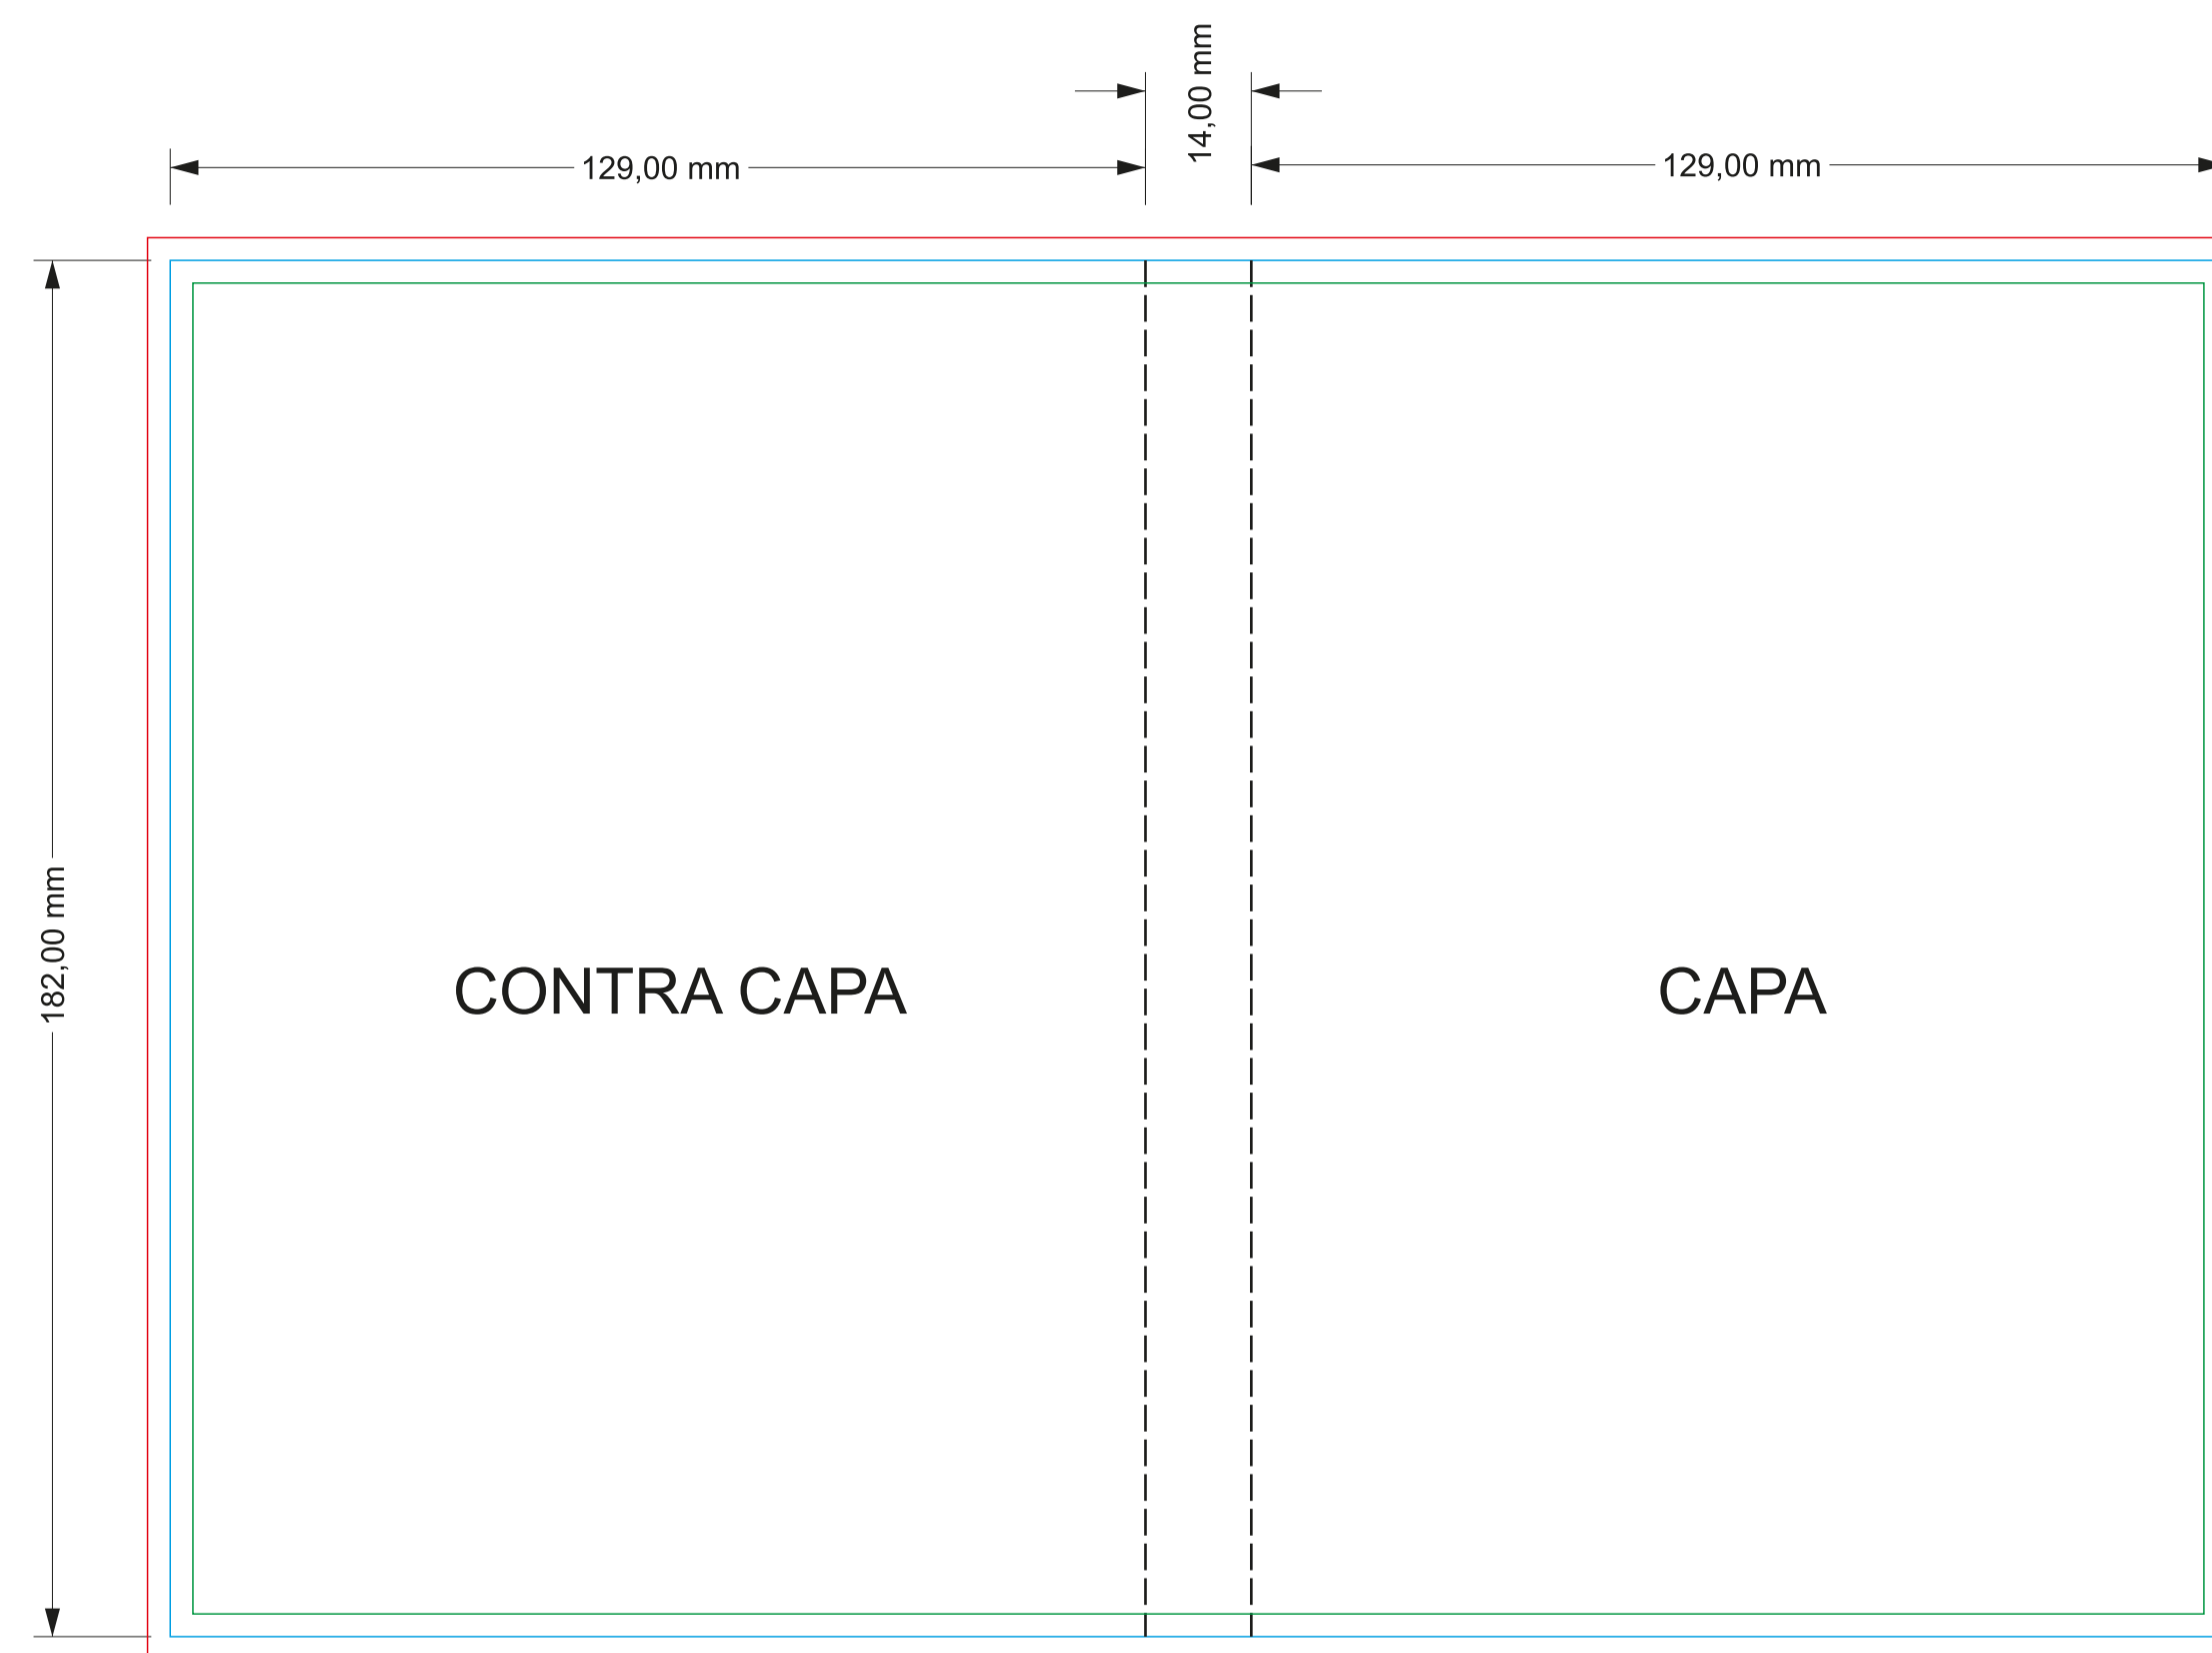

DVD

(Capa e Livro)

FÁBRICA

Rua da Charneca, 185, Armz. 3C
Carreira de Água
2400-016 - LEIRIA

244 872 805

geral@mastercd.pt

www.mastercd.pt

COMERCIAL

934 409 574

celia.rodrigues@mastercd.pt

ATENÇÃO: Ficheiros para impressão em formato CMYK, com resolução mínima de 300 dpi.
Devem ser enviados em PDF, convertido em curvas (outlines).

LEGENDA

— bleed (sangramento)

— área de segurança

— área de corte

- - - dobra