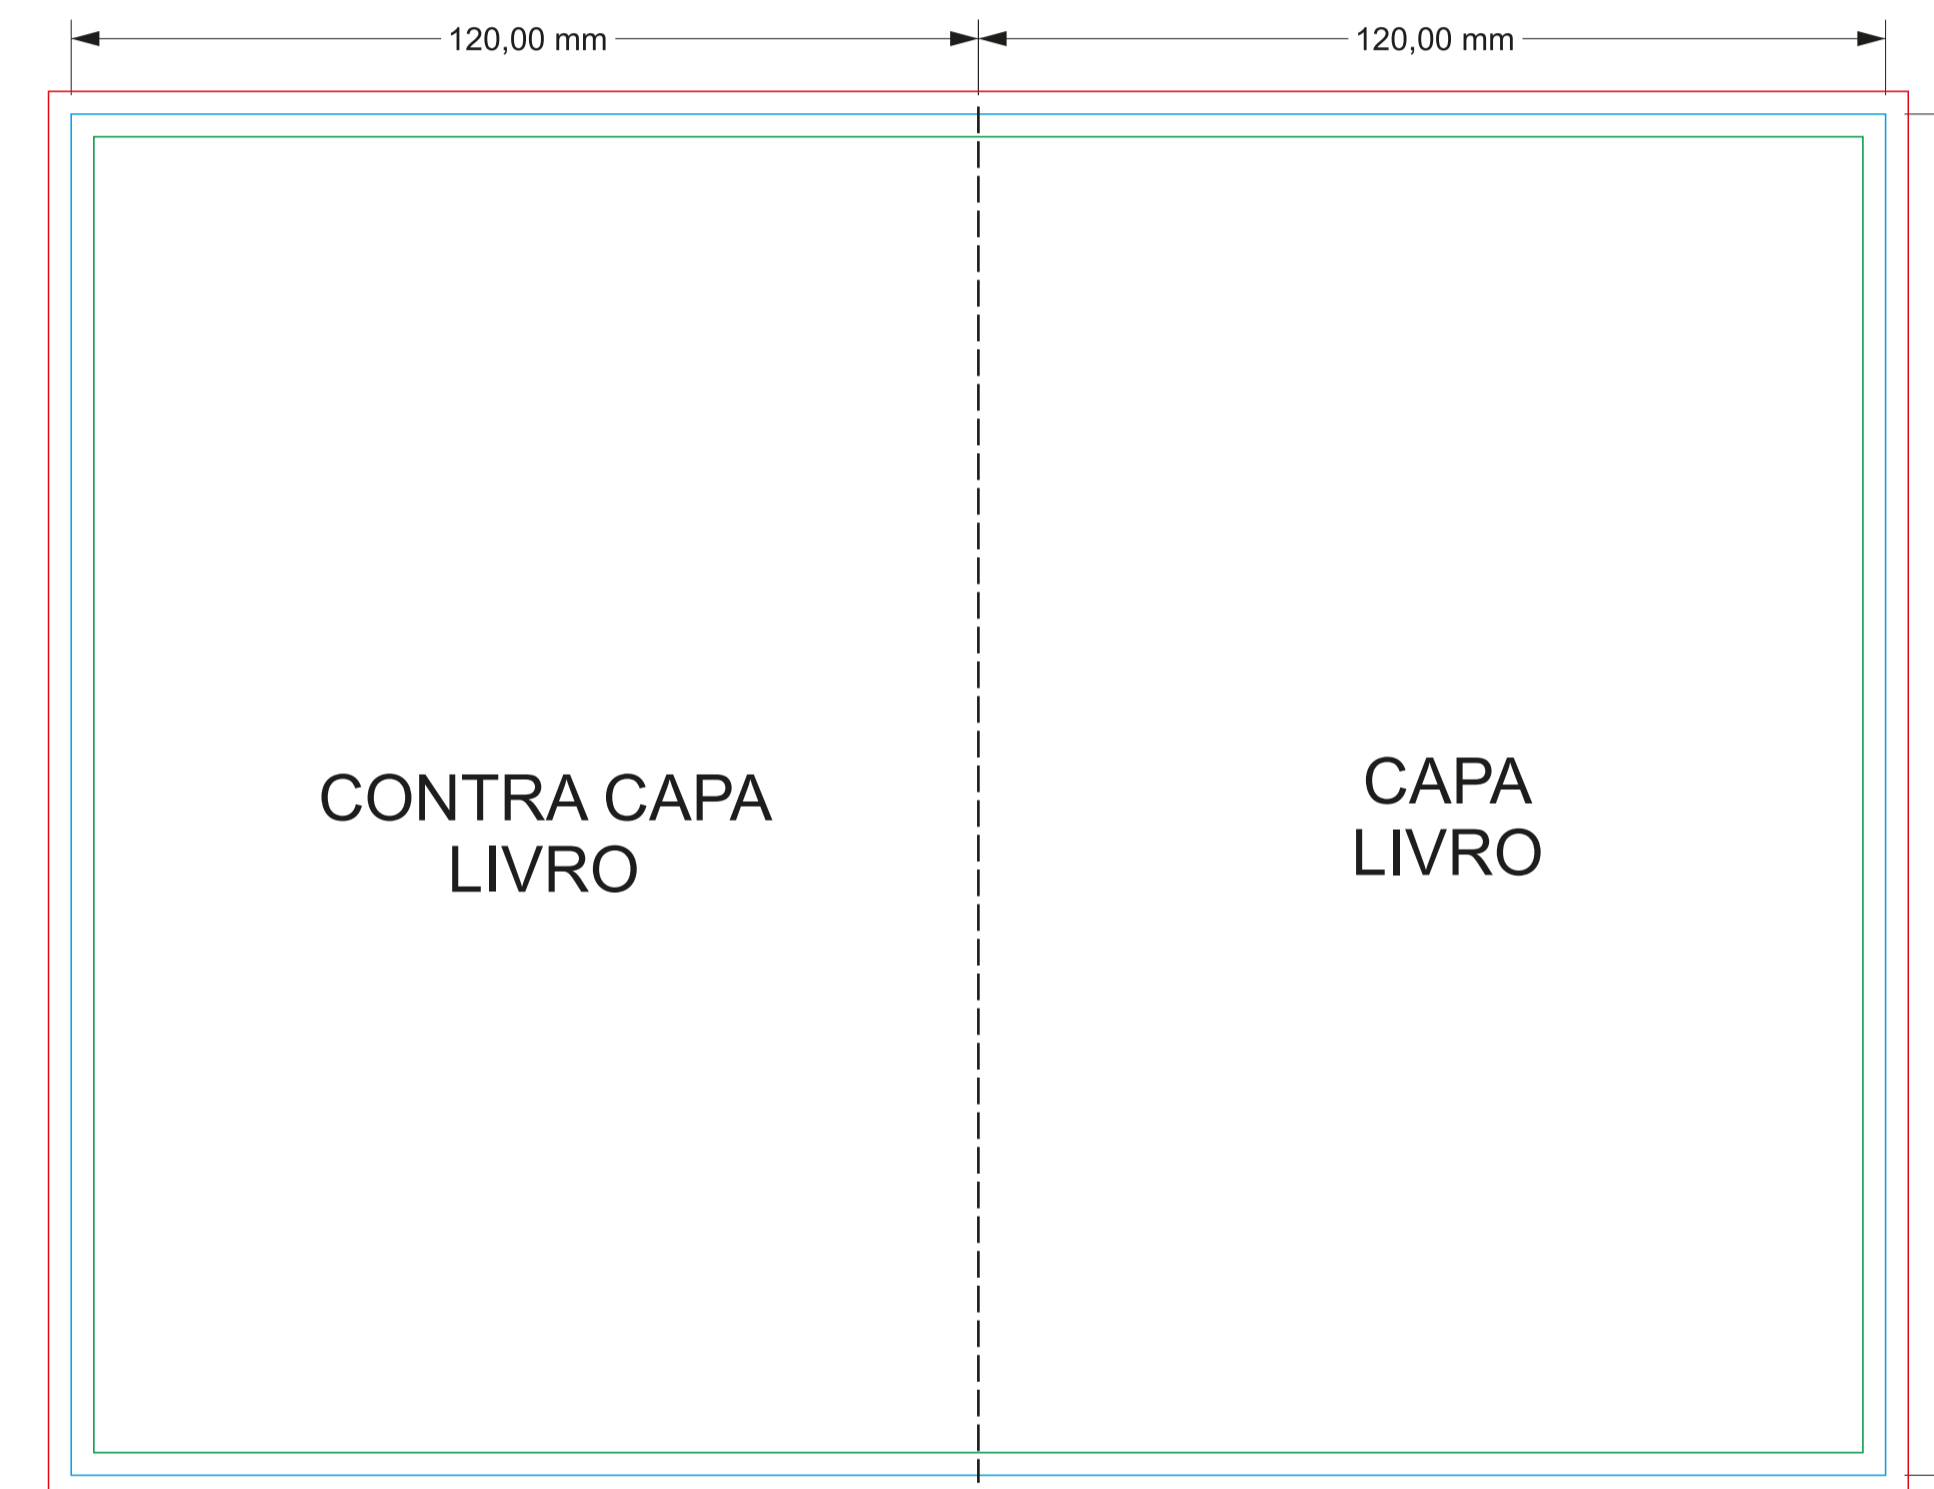

DVD

(Capa e Livro)

FÁBRICA

Rua da Charneca, 185, Armz. 3C
Carreira de Água
2400-016 - LEIRIA

244 872 805

geral@mastercd.pt

www.mastercd.pt

COMERCIAL

934 409 574

celia.rodrigues@mastercd.pt

ATENÇÃO: Ficheiros para impressão em formato CMYK, com resolução mínima de 300 dpi.
Devem ser enviados em PDF, convertido em curvas (outlines).

LEGENDA

— bleed (sangramento)

— área de segurança

— área de corte

- - - dobra