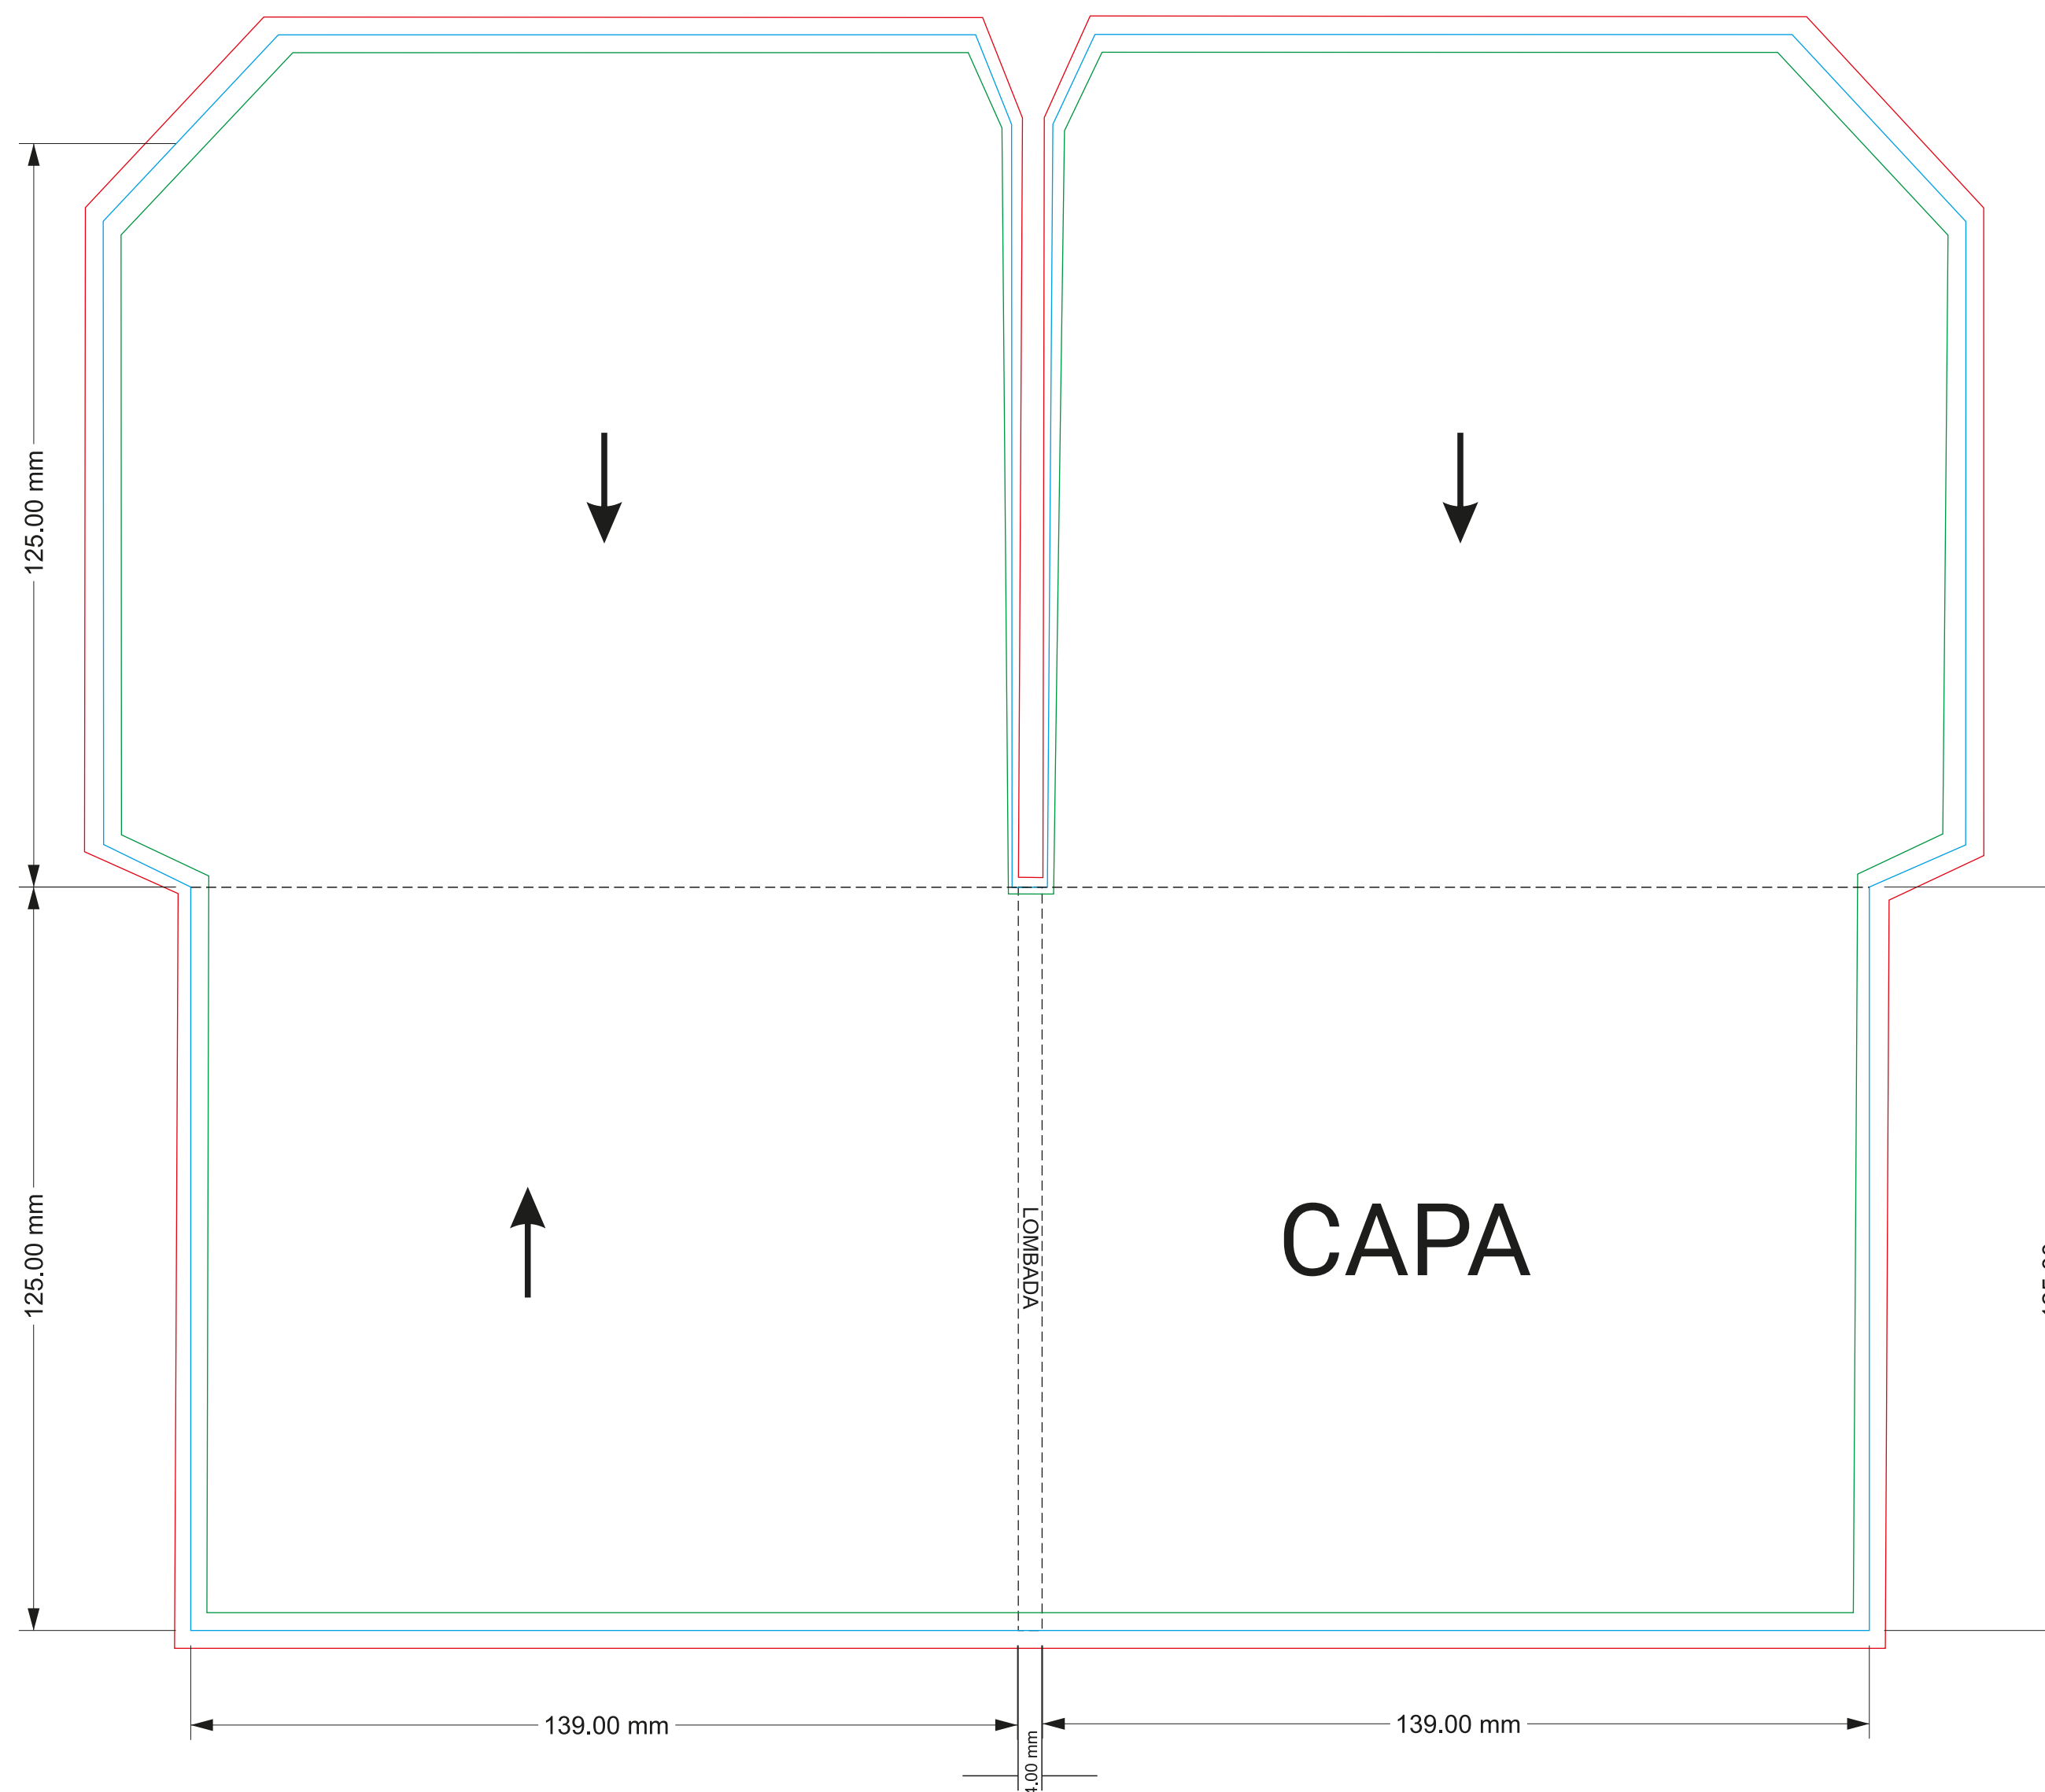

# DIGIFILE 2

(2 Bolsas Internas)

PRODUÇÃO DE SUPORTES MULTIMÉDIA

### FÁBRICA

Rua da Charneca, 185, Armz. 3C  
Carreira de Água  
2400-016 - LEIRIA

244 872 805

geral@mastercd.pt

www.mastercd.pt

### LEGENDA

— (red) — bleed (sangramento)      — (green) — área de segurança      — (blue) — área de corte      - - - dobra

**ATENÇÃO:** Ficheiros para impressão em formato CMYK, com resolução mínima de 300 dpi.  
Devem ser enviados em PDF, convertido em curvas (outlines).