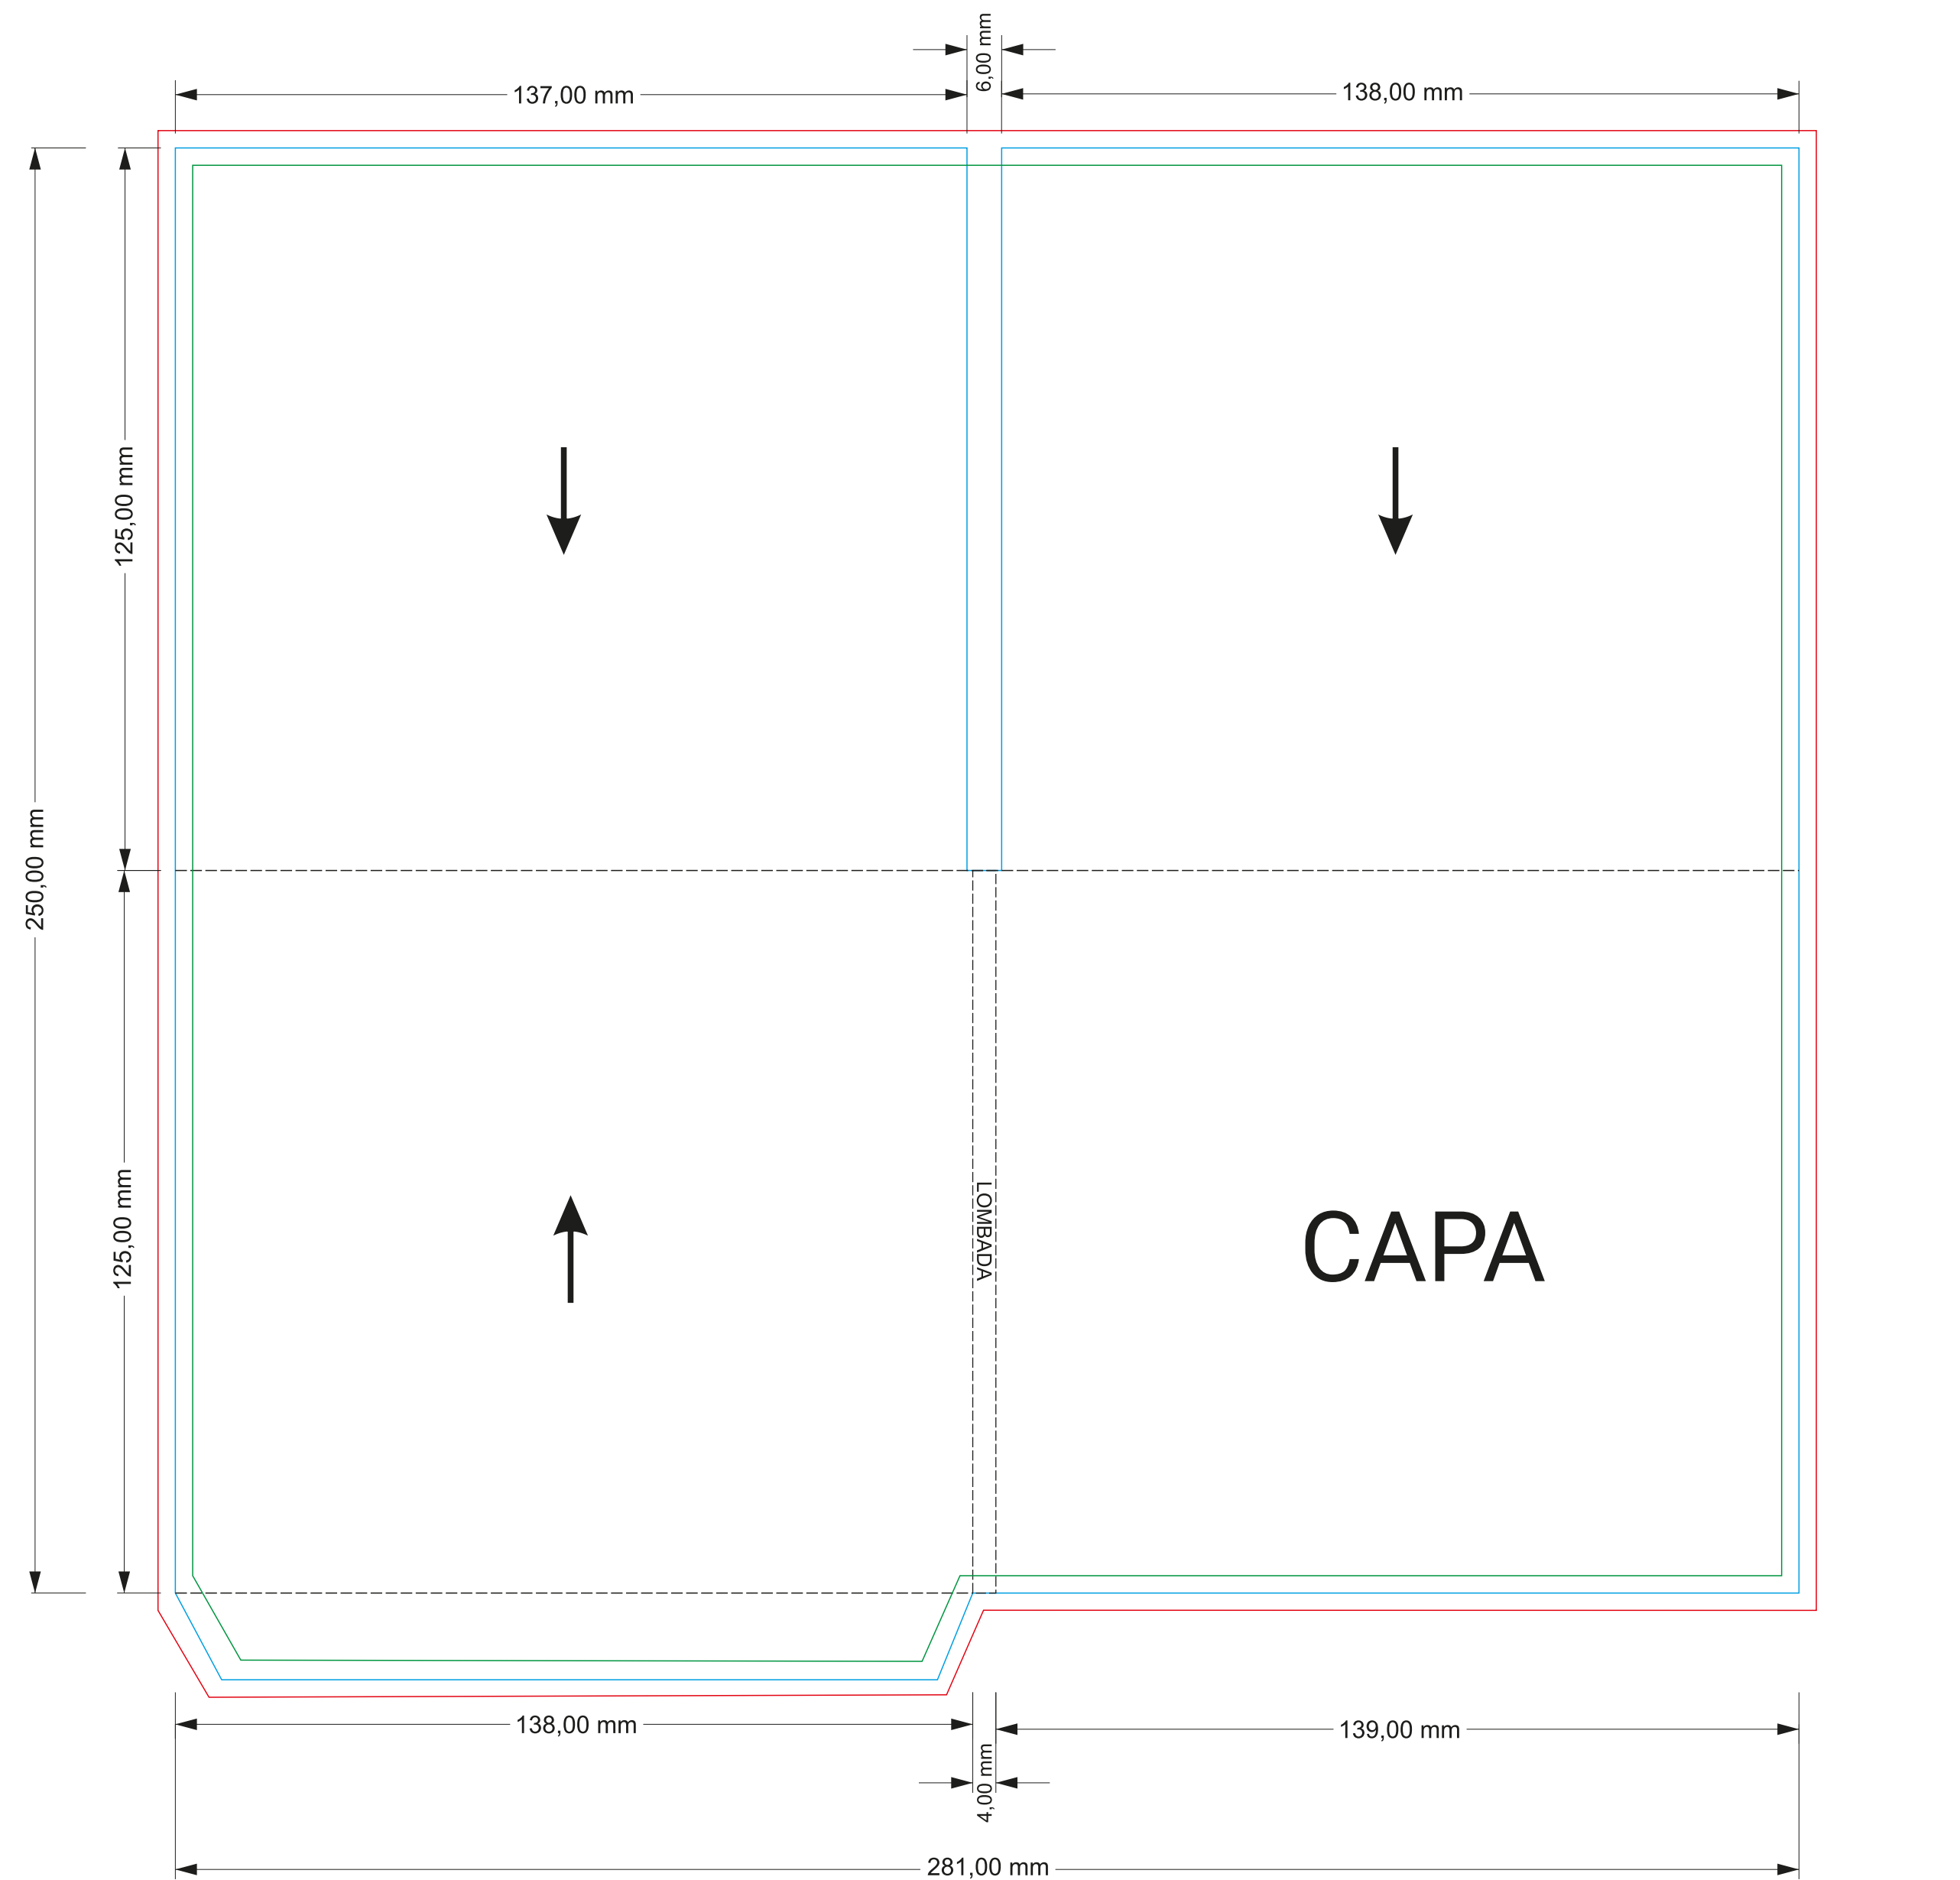

DIGIFILE 2

(2 abas 1 Manga D)

FÁBRICA

Rua da Charneca, 185, Armz. 3C
Carreira de Água
2400-016 - LEIRIA

☎ 244 872 805

✉ geral@mastercd.pt

🌐 www.mastercd.pt

COMERCIAL

☎ 934 409 574

✉ celia.rodrigues@mastercd.pt

LEGENDA

- bleed (sangramento)
- área de segurança
- área de corte
- - - dobra

ATENÇÃO: Ficheiros para impressão em formato CMYK, com resolução mínima de 300 dpi.
Devem ser enviados em PDF, convertido em curvas (outlines).