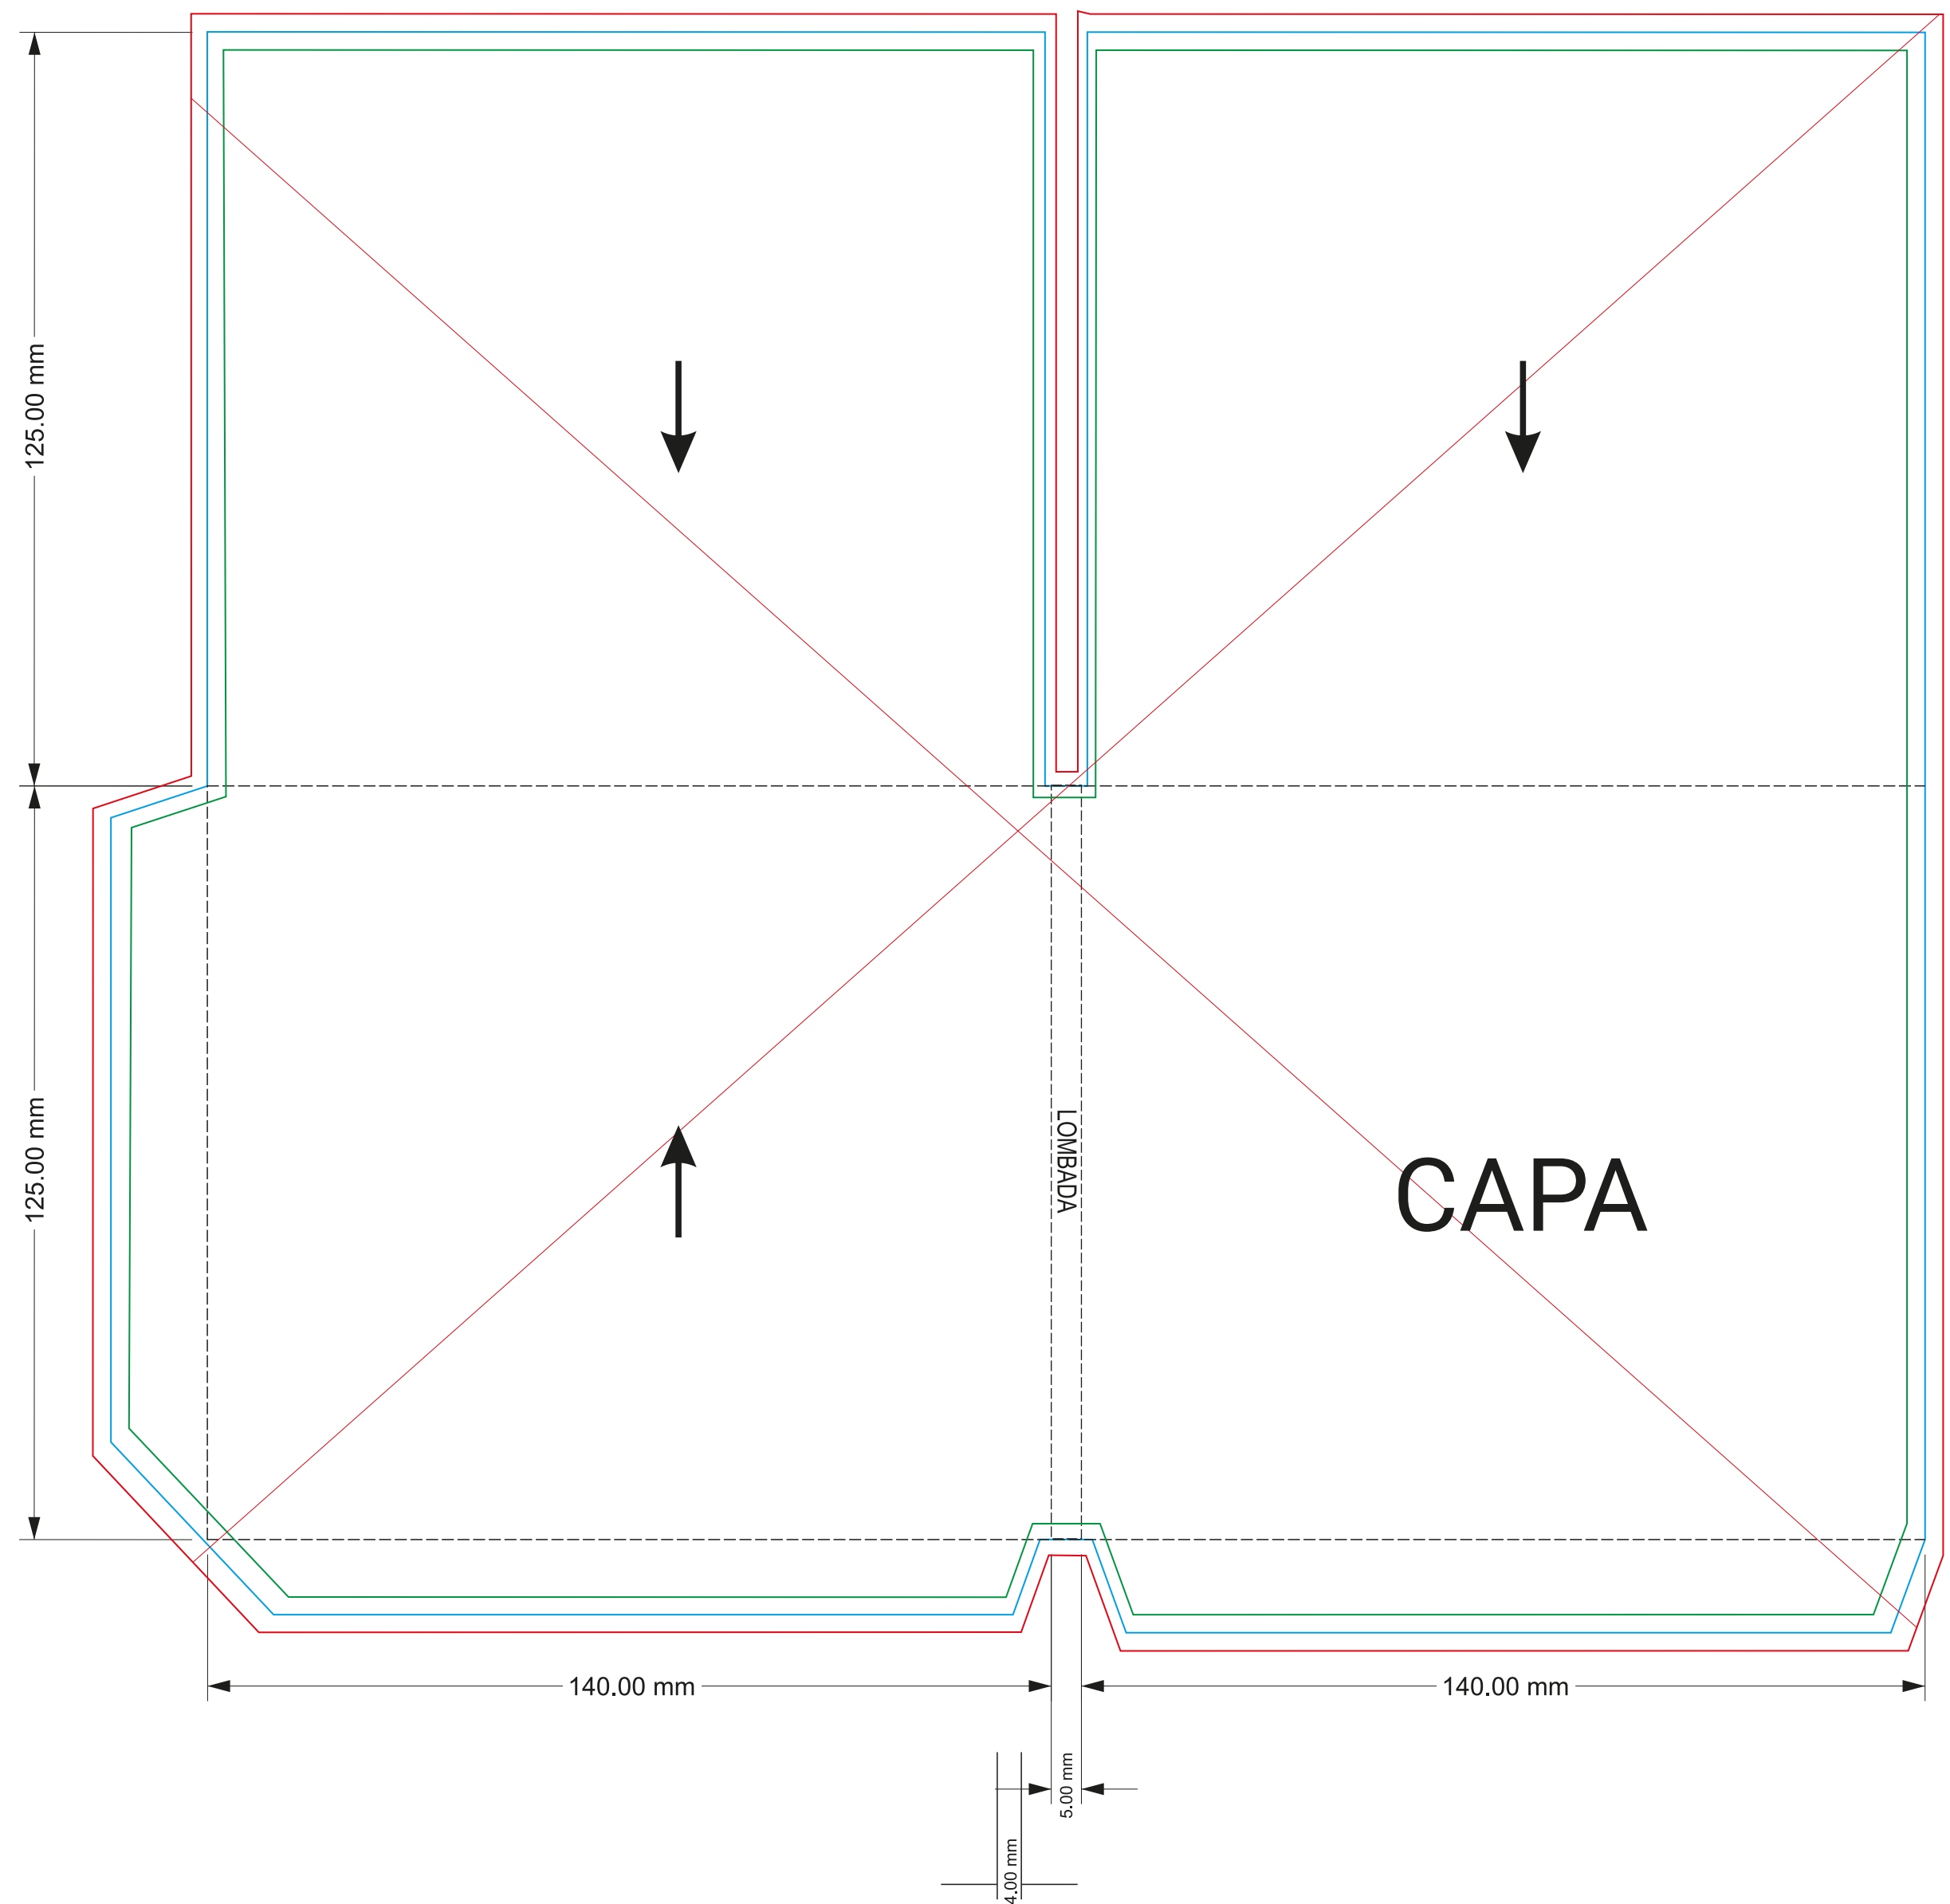

DIGIFILE 2

(1 Manga + 1 Bolsa)

FÁBRICA

Rua da Charneca, 185, Armz. 3C
Carreira de Água
2400-016 - LEIRIA

244 872 805

geral@mastercd.pt

www.mastercd.pt

COMERCIAL

934 409 574

celia.rodrigues@mastercd.pt

LEGENDA

— bleed (sangramento) — área de segurança — área de corte - - - dobra

ATENÇÃO: Ficheiros para impressão em formato CMYK, com resolução mínima de 300 dpi.
Devem ser enviados em PDF, convertido em curvas (outlines).