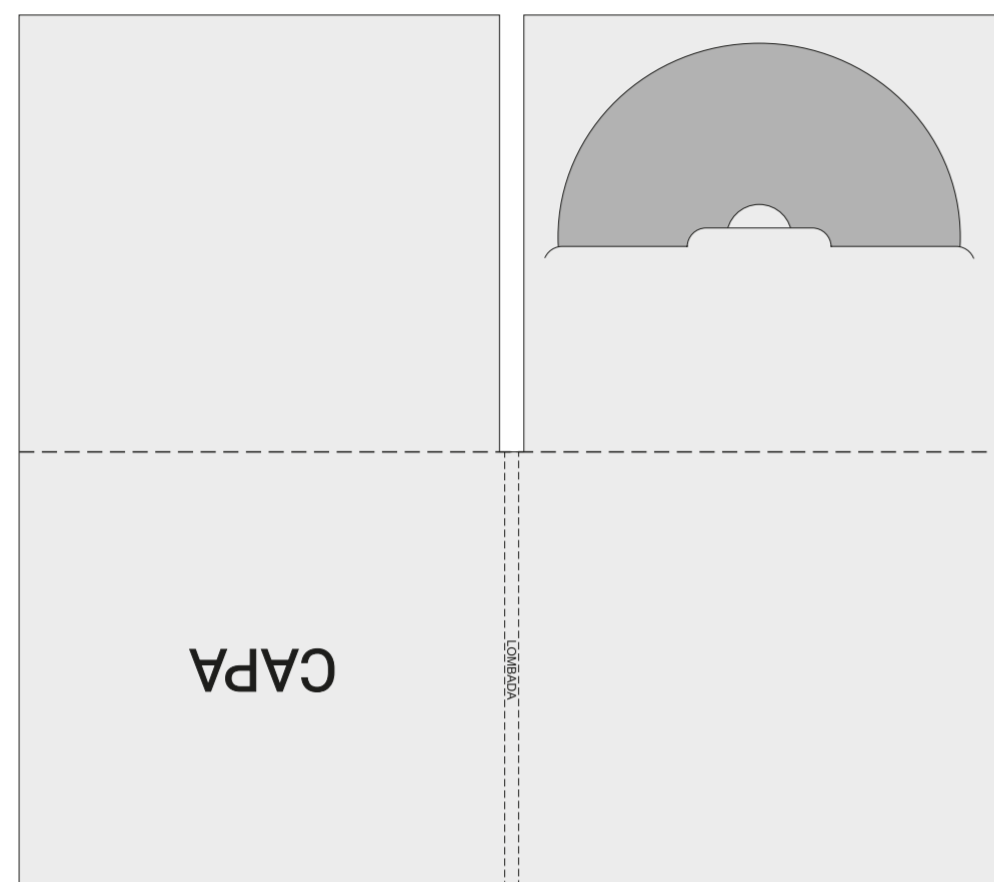

DIGIFILE

(2 abas)

FÁBRICA

Rua da Charneca, 185, Armz. 3C
Carreira de Água
2400-016 - LEIRIA

244 872 805

geral@mastercd.pt

www.mastercd.pt

COMERCIAL

934 409 574

celia.rodrigues@mastercd.pt

LEGENDA

— bleed (sangramento) — área de segurança — área de corte - - - dobra

ATENÇÃO: Ficheiros para impressão em formato CMYK, com resolução mínima de 300 dpi.
Devem ser enviados em PDF, convertido em curvas (outlines).