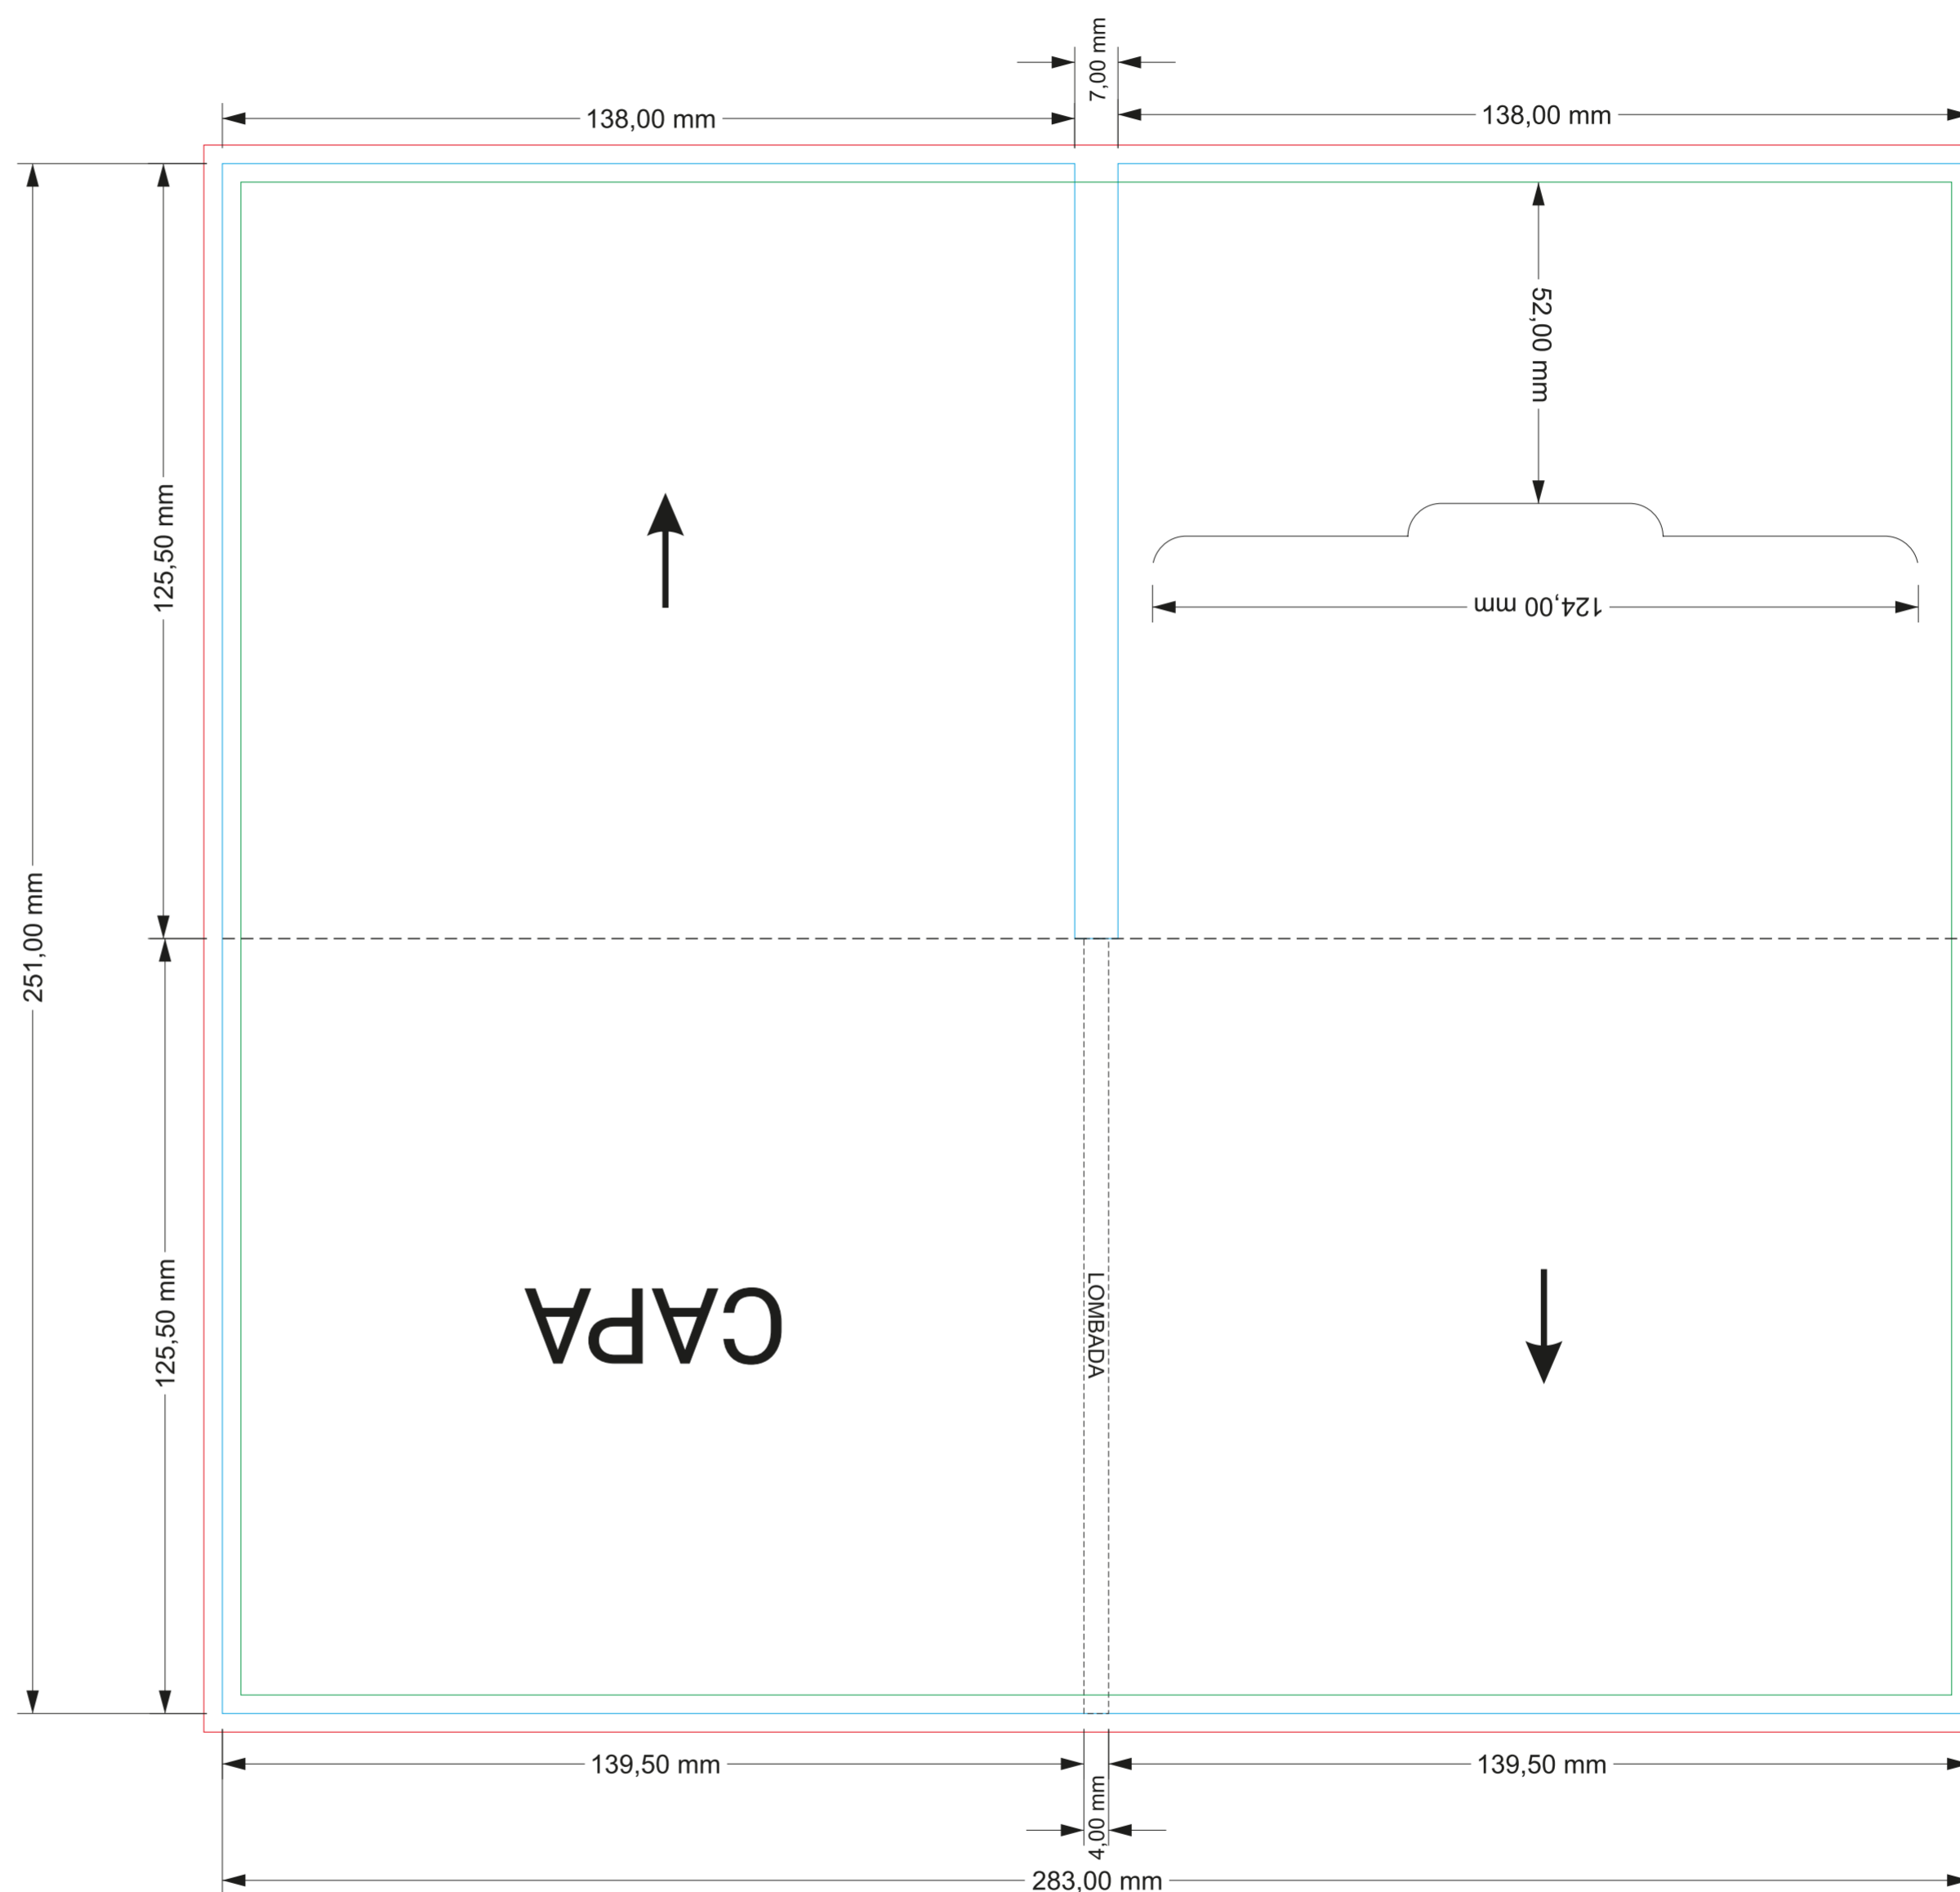

DIGIFILE

(2 abas)

FÁBRICA

Rua da Charneca, 185, Armz. 3C
Carreira de Água
2400-016 - LEIRIA

244 872 805

geral@mastercd.pt

www.mastercd.pt

COMERCIAL

934 409 574

celia.rodrigues@mastercd.pt

LEGENDA

— bleed (sangramento) — área de segurança — área de corte - - - dobra

ATENÇÃO: Ficheiros para impressão em formato CMYK, com resolução mínima de 300 dpi.
Devem ser enviados em PDF, convertido em curvas (outlines).