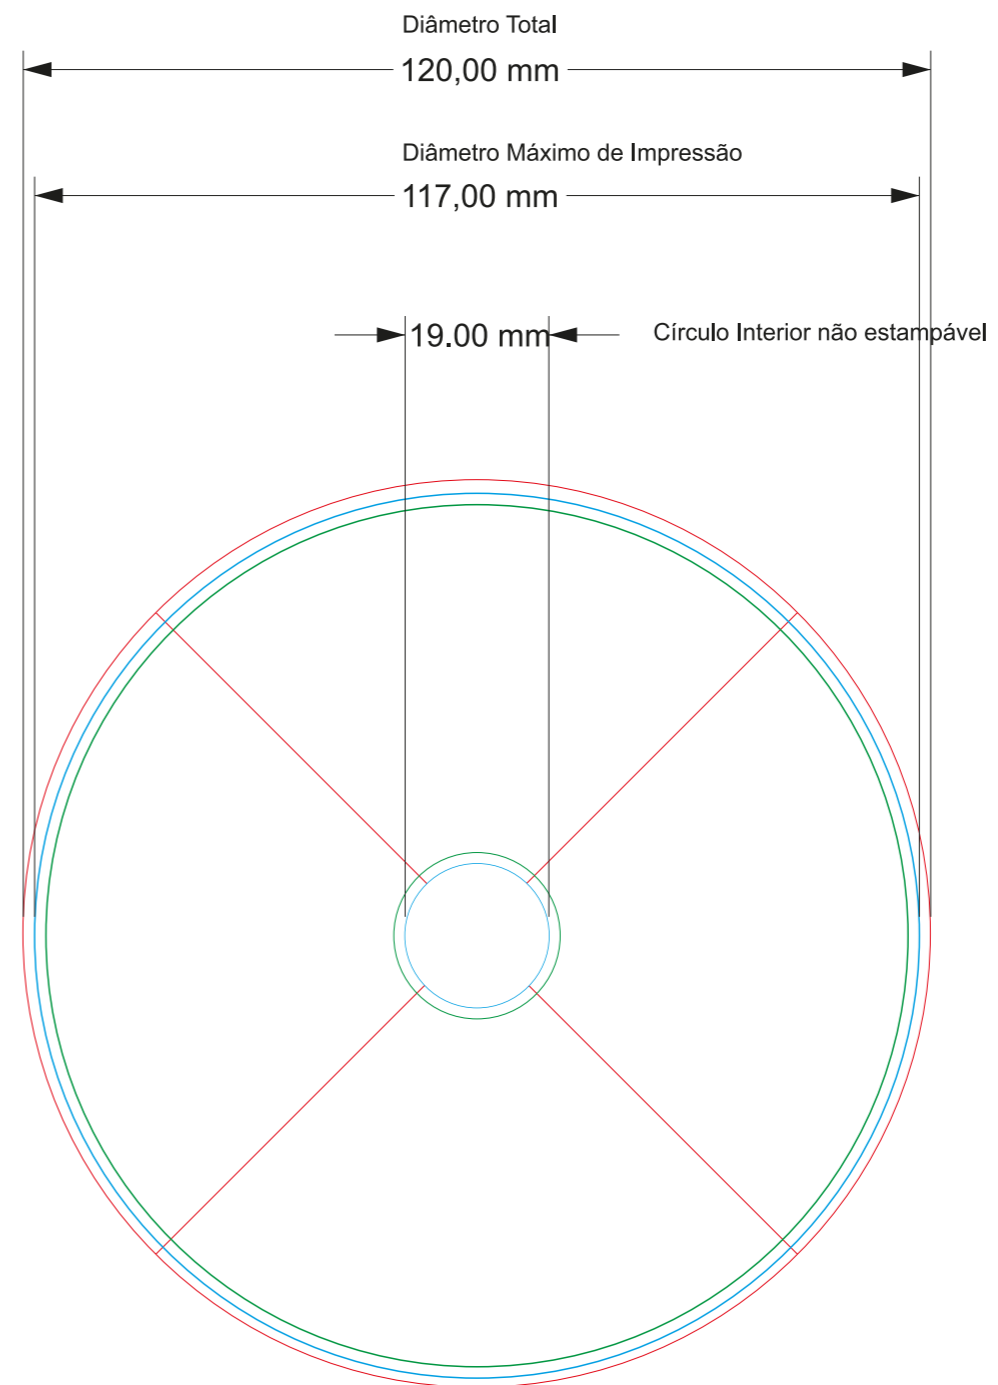

## LEGENDA

— bleed (sangramento)

— área de segurança

— área de impressão

- - - dobra

**ATENÇÃO:** Ficheiros para impressão em formato CMYK, com resolução mínima de 300 dpi.  
Devem ser enviados em PDF, convertido em curvas (outlines).