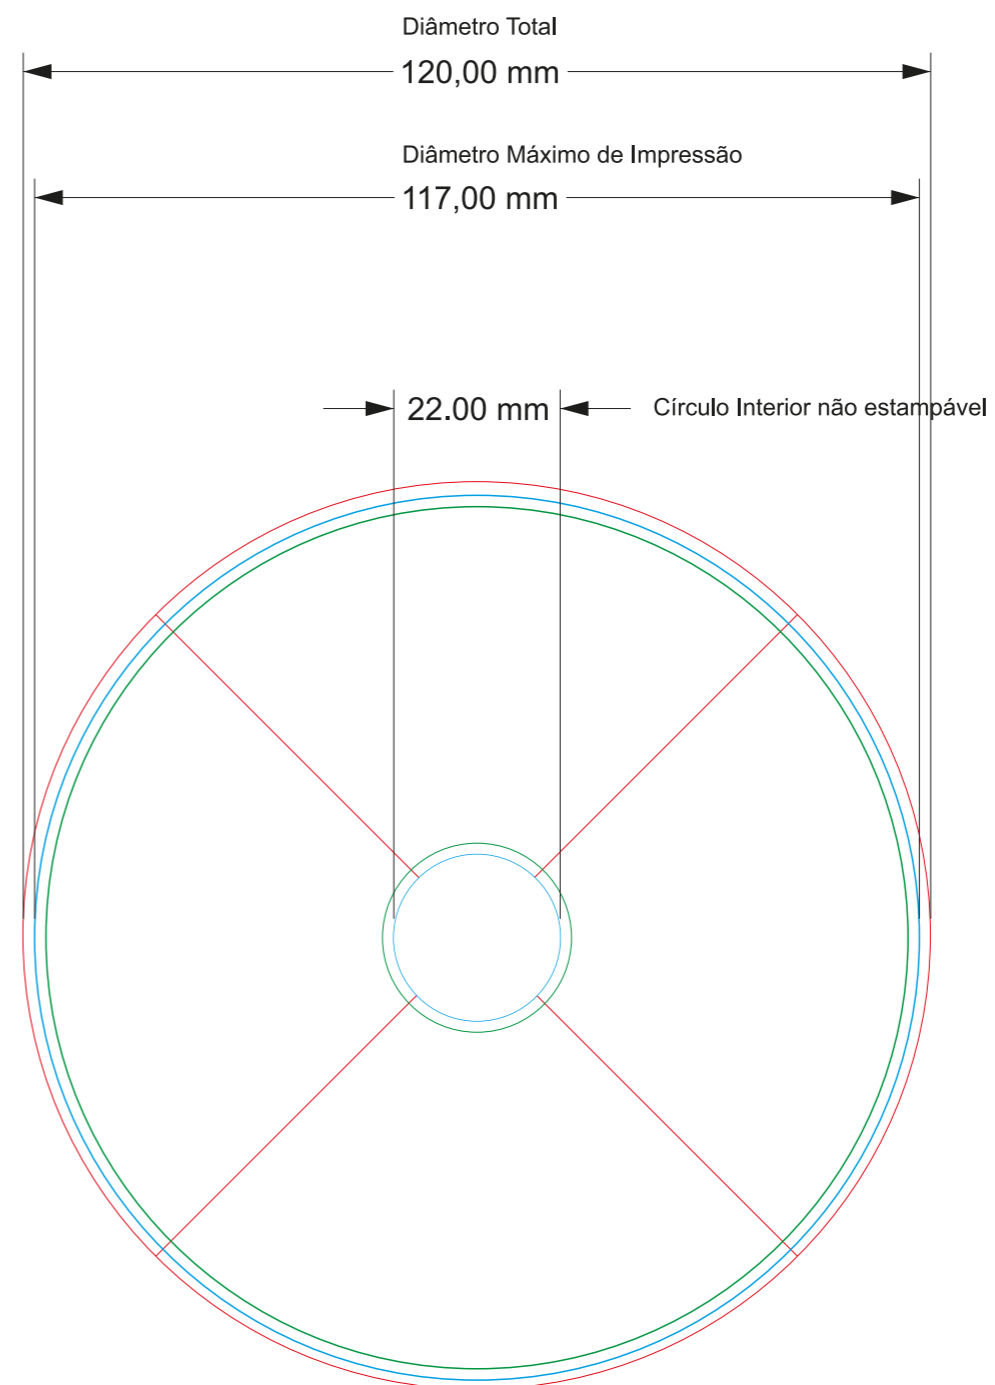

CD-R (Duplicação)

PRODUÇÃO DE SUPORTES MULTIMÉDIA

FÁBRICA

Rua da Charneca, 185, Armz. 3C
Carreira de Água
2400-016 - LEIRIA

244 872 805

geral@mastercd.pt

www.mastercd.pt

COMERCIAL

934 409 574

celia.rodrigues@mastercd.pt

LEGENDA

— bleed (sangramento)

— área de segurança

— área de impressão

- - - dobra

ATENÇÃO: Ficheiros para impressão em formato CMYK, com resolução mínima de 300 dpi.
Devem ser enviados em PDF, convertido em curvas (outlines).